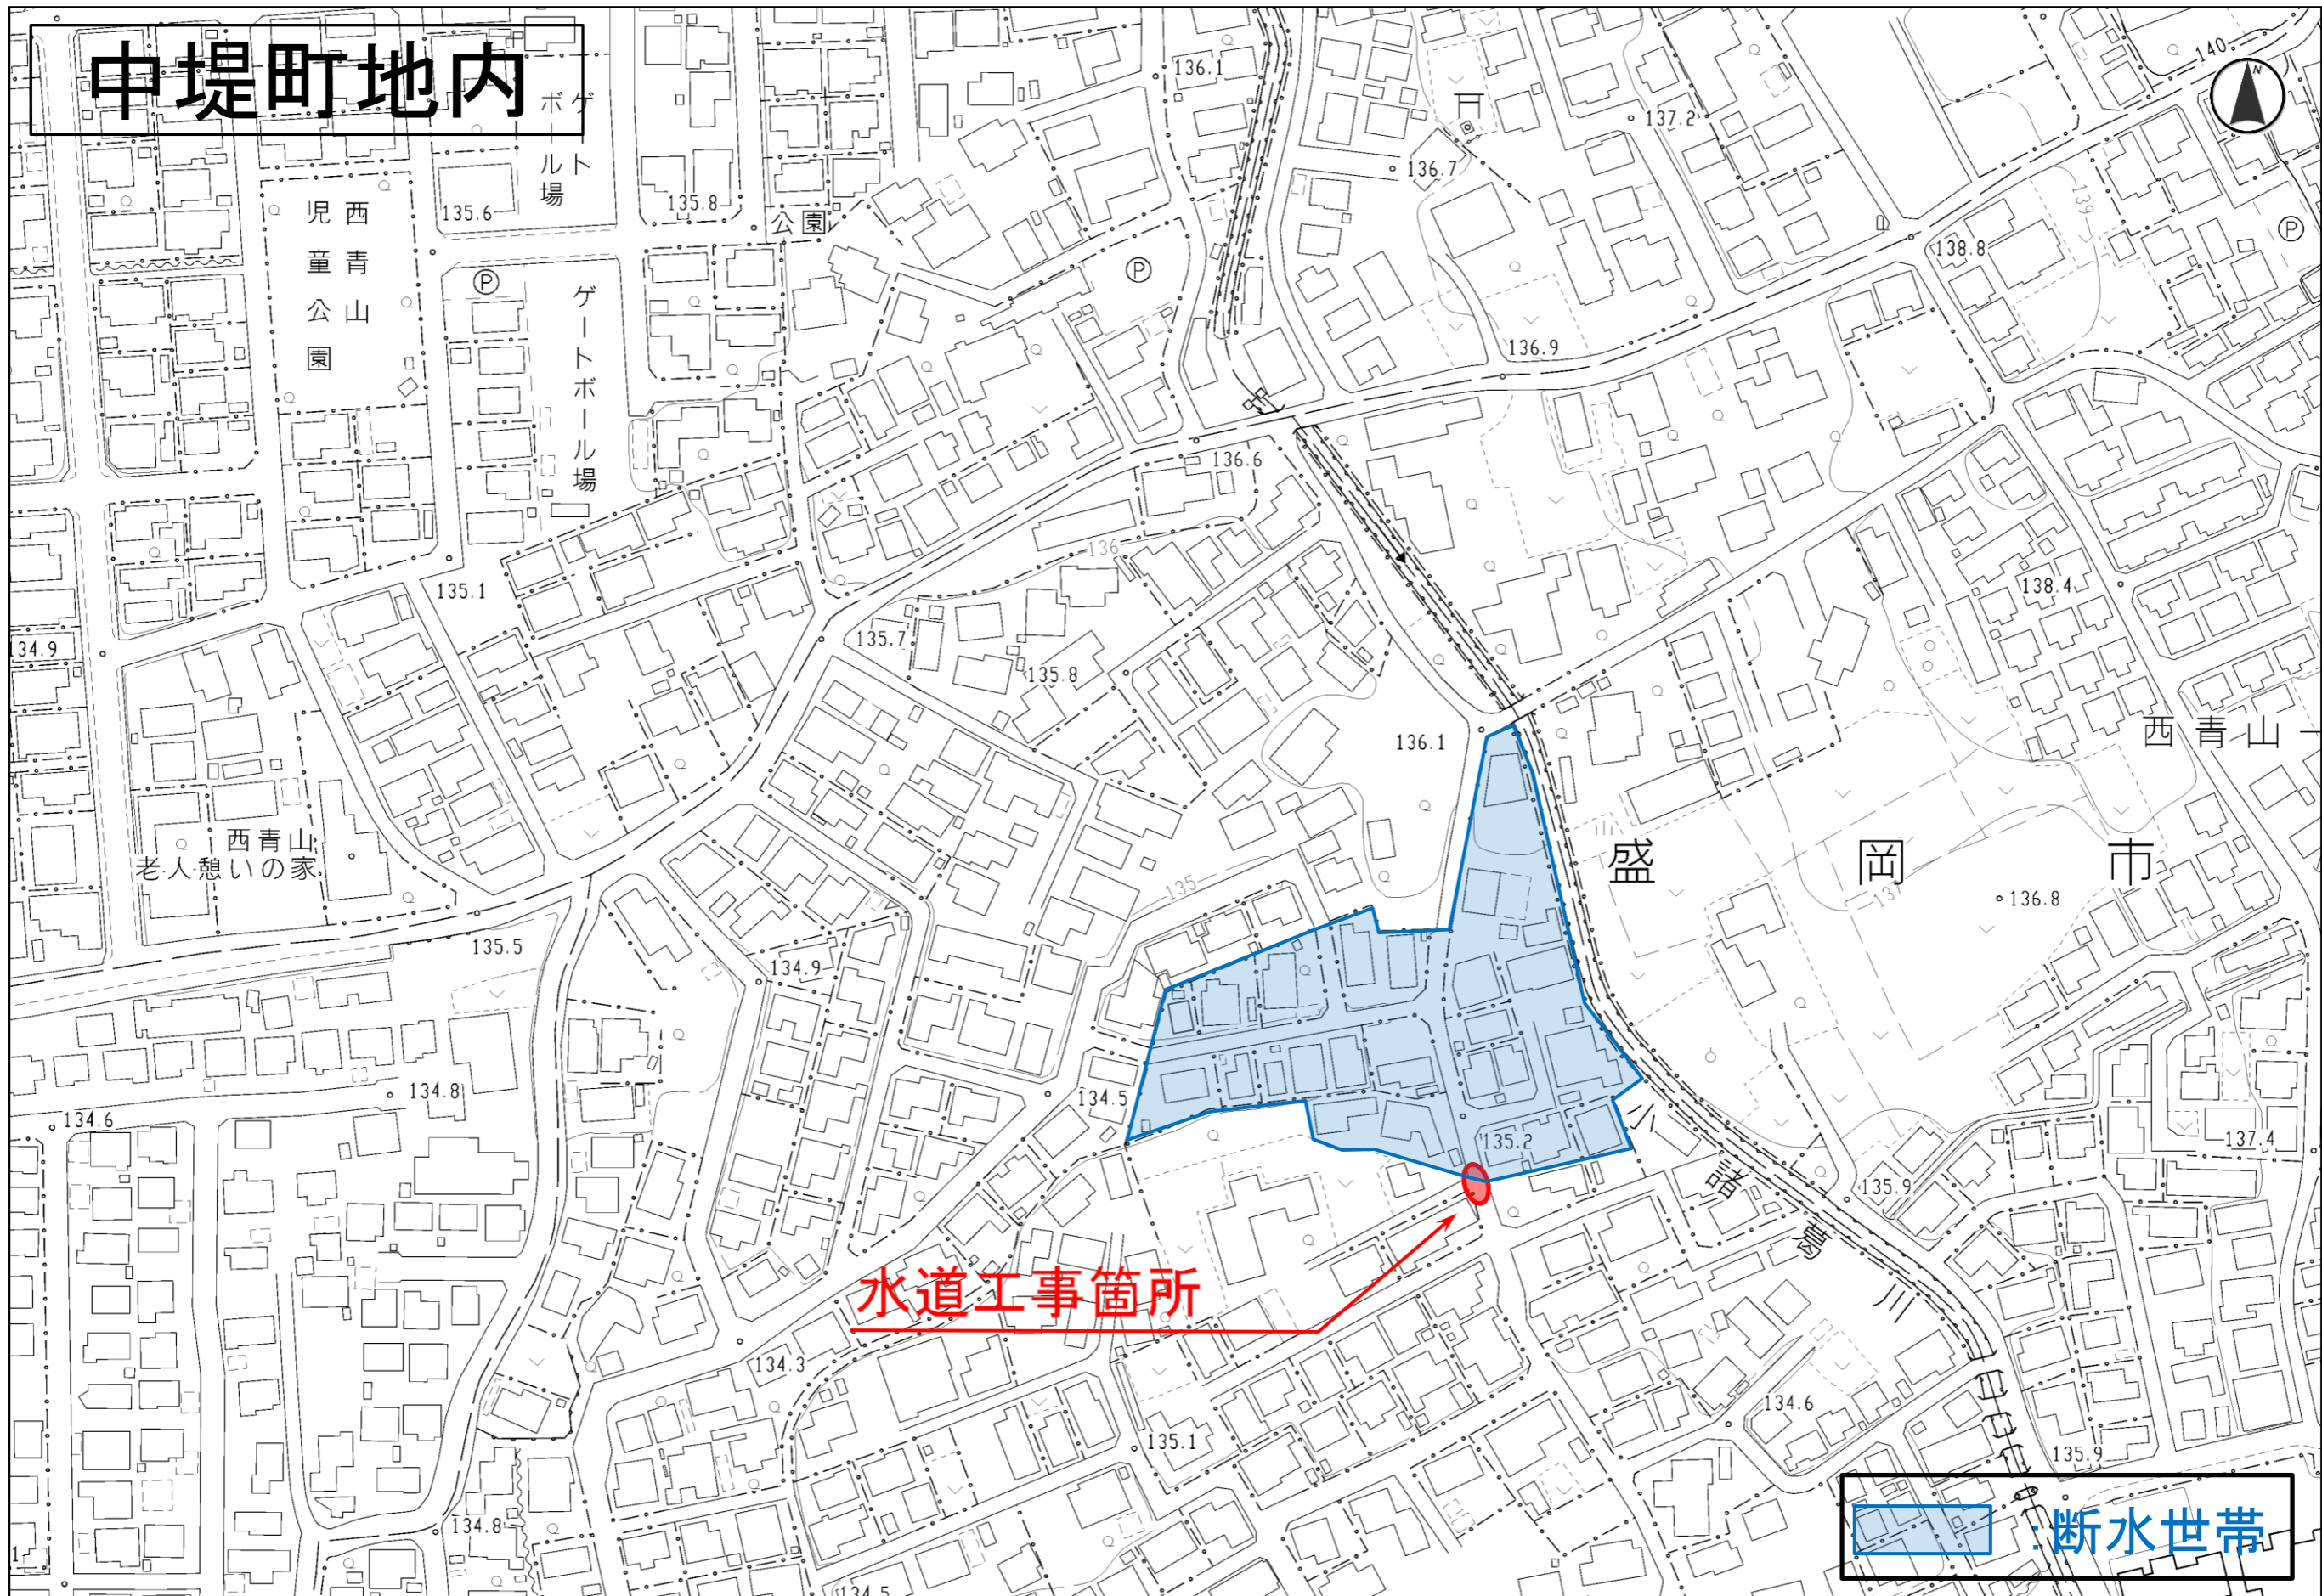

中堤町地内

水道工事箇所

断水世帯