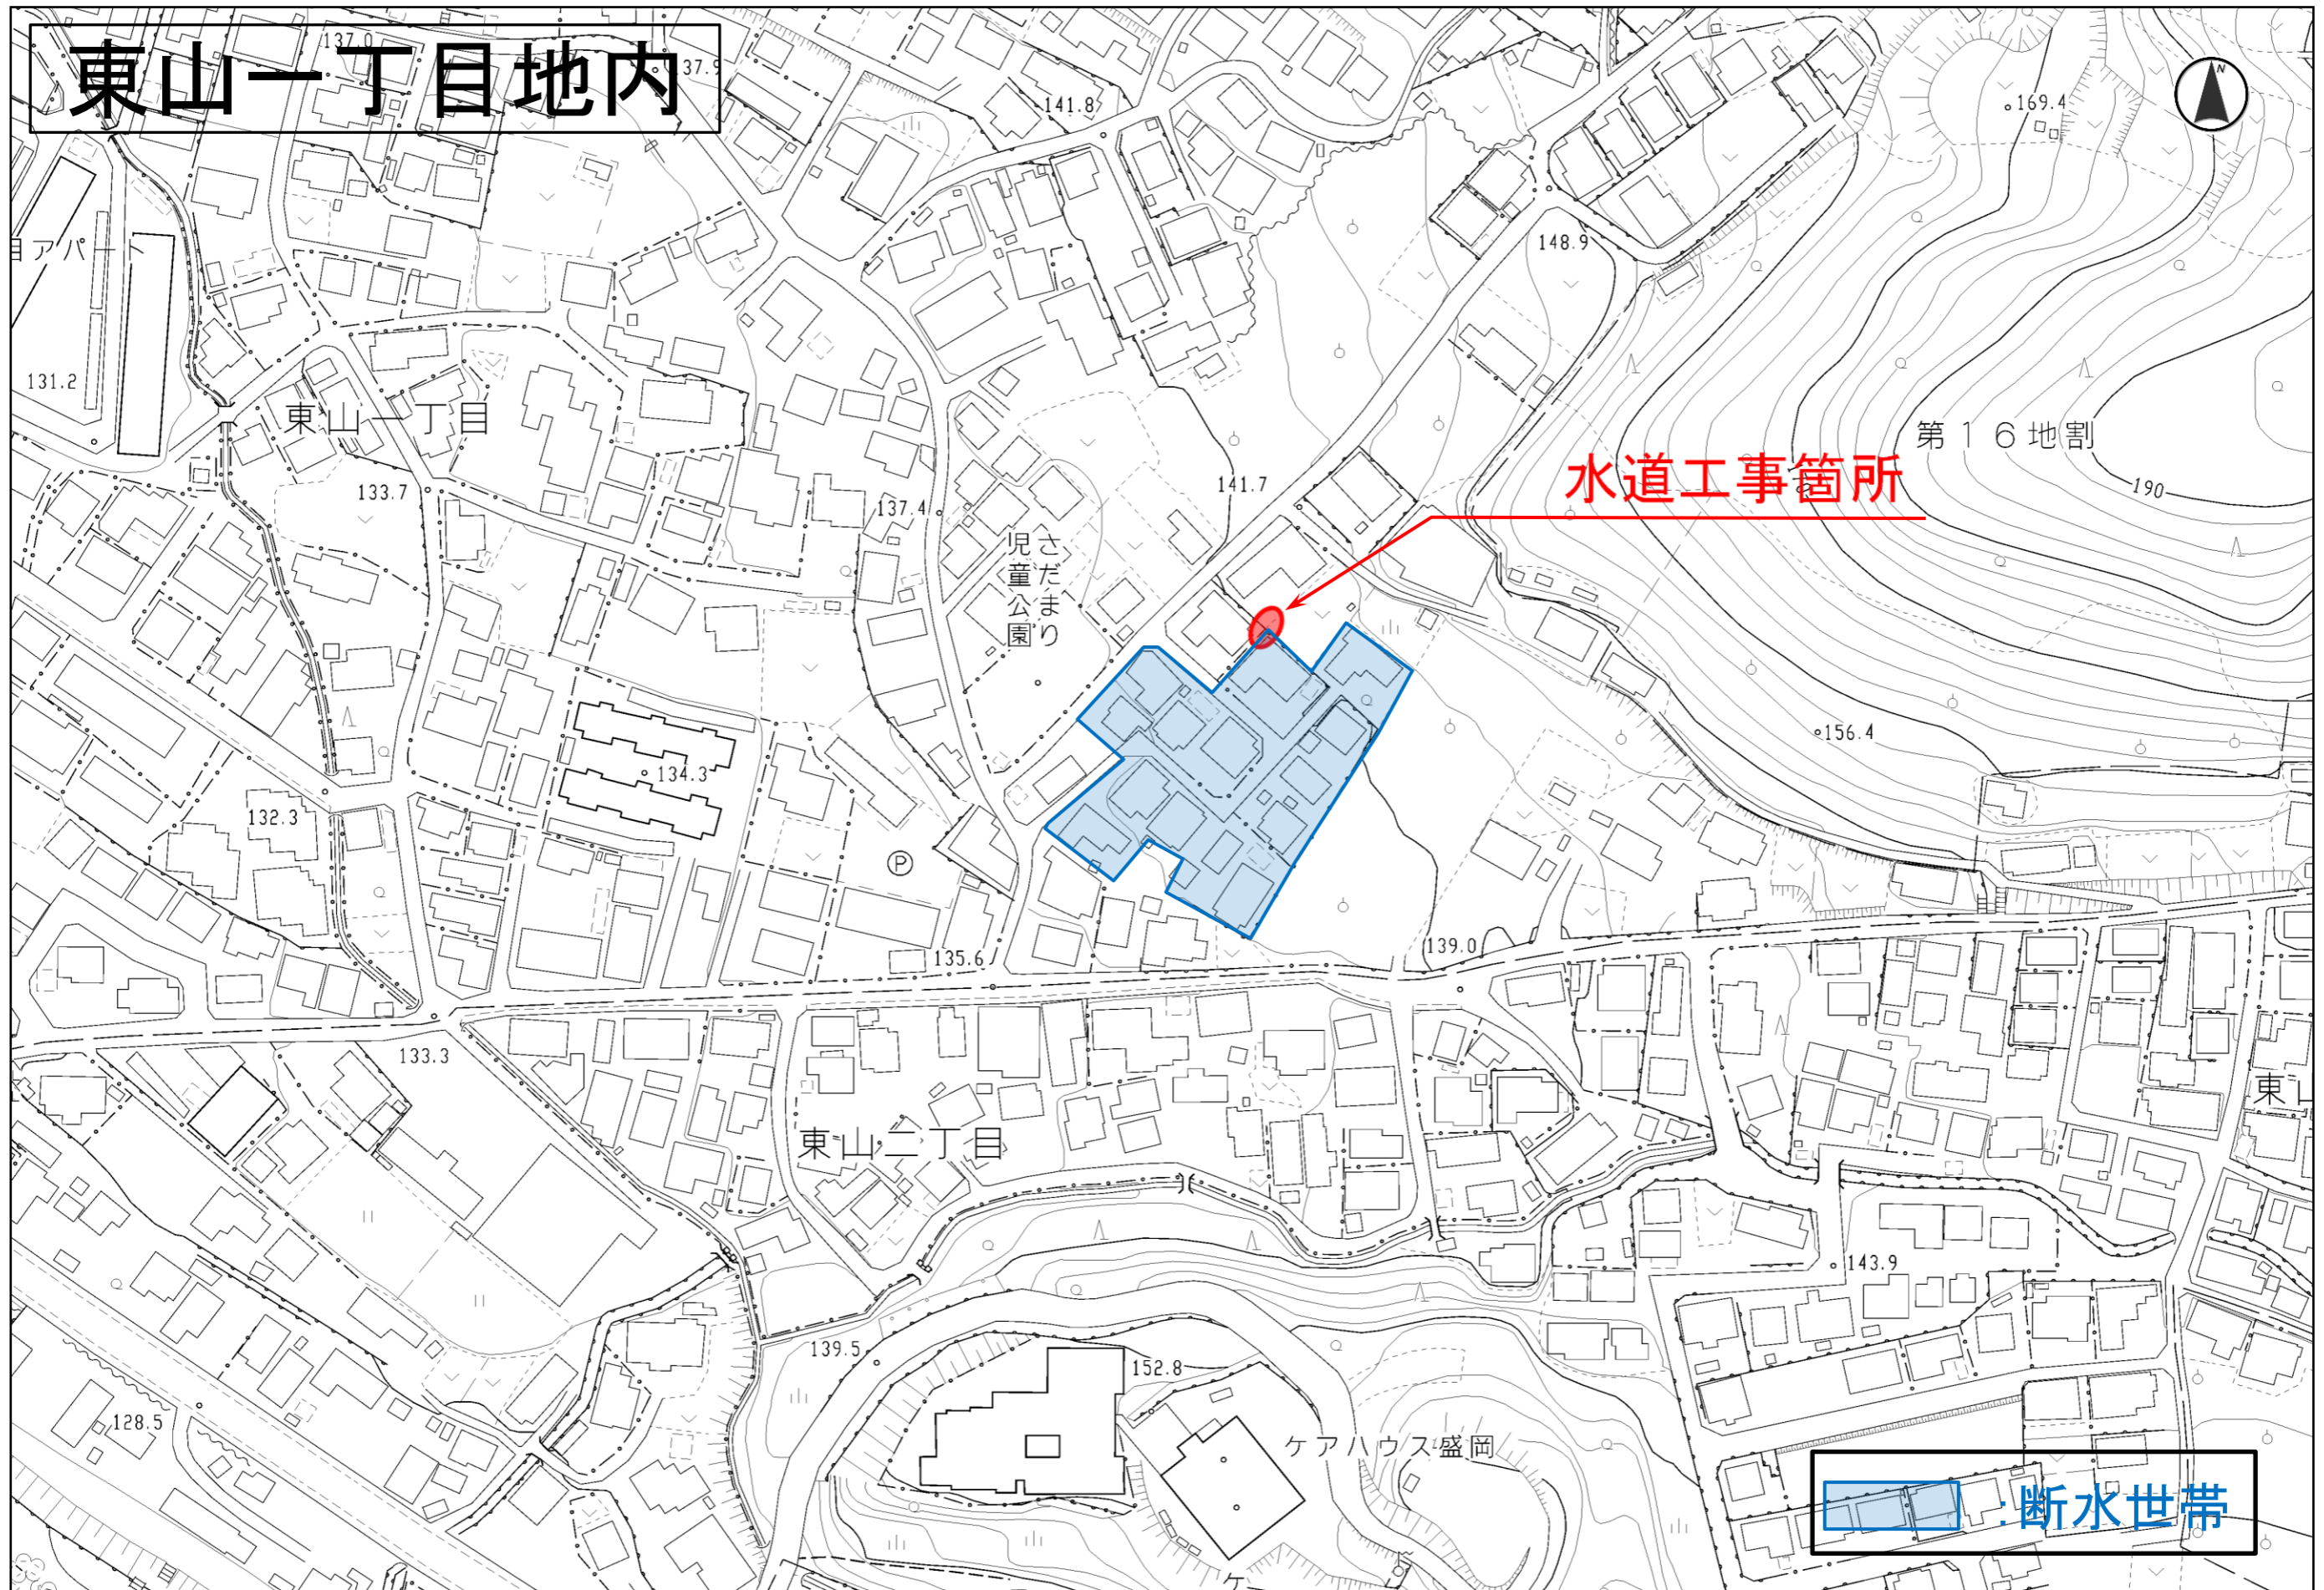

東山一丁目地内

水道工事箇所

第16地割

東山二丁目

ケアハウス盛岡

断水世帯