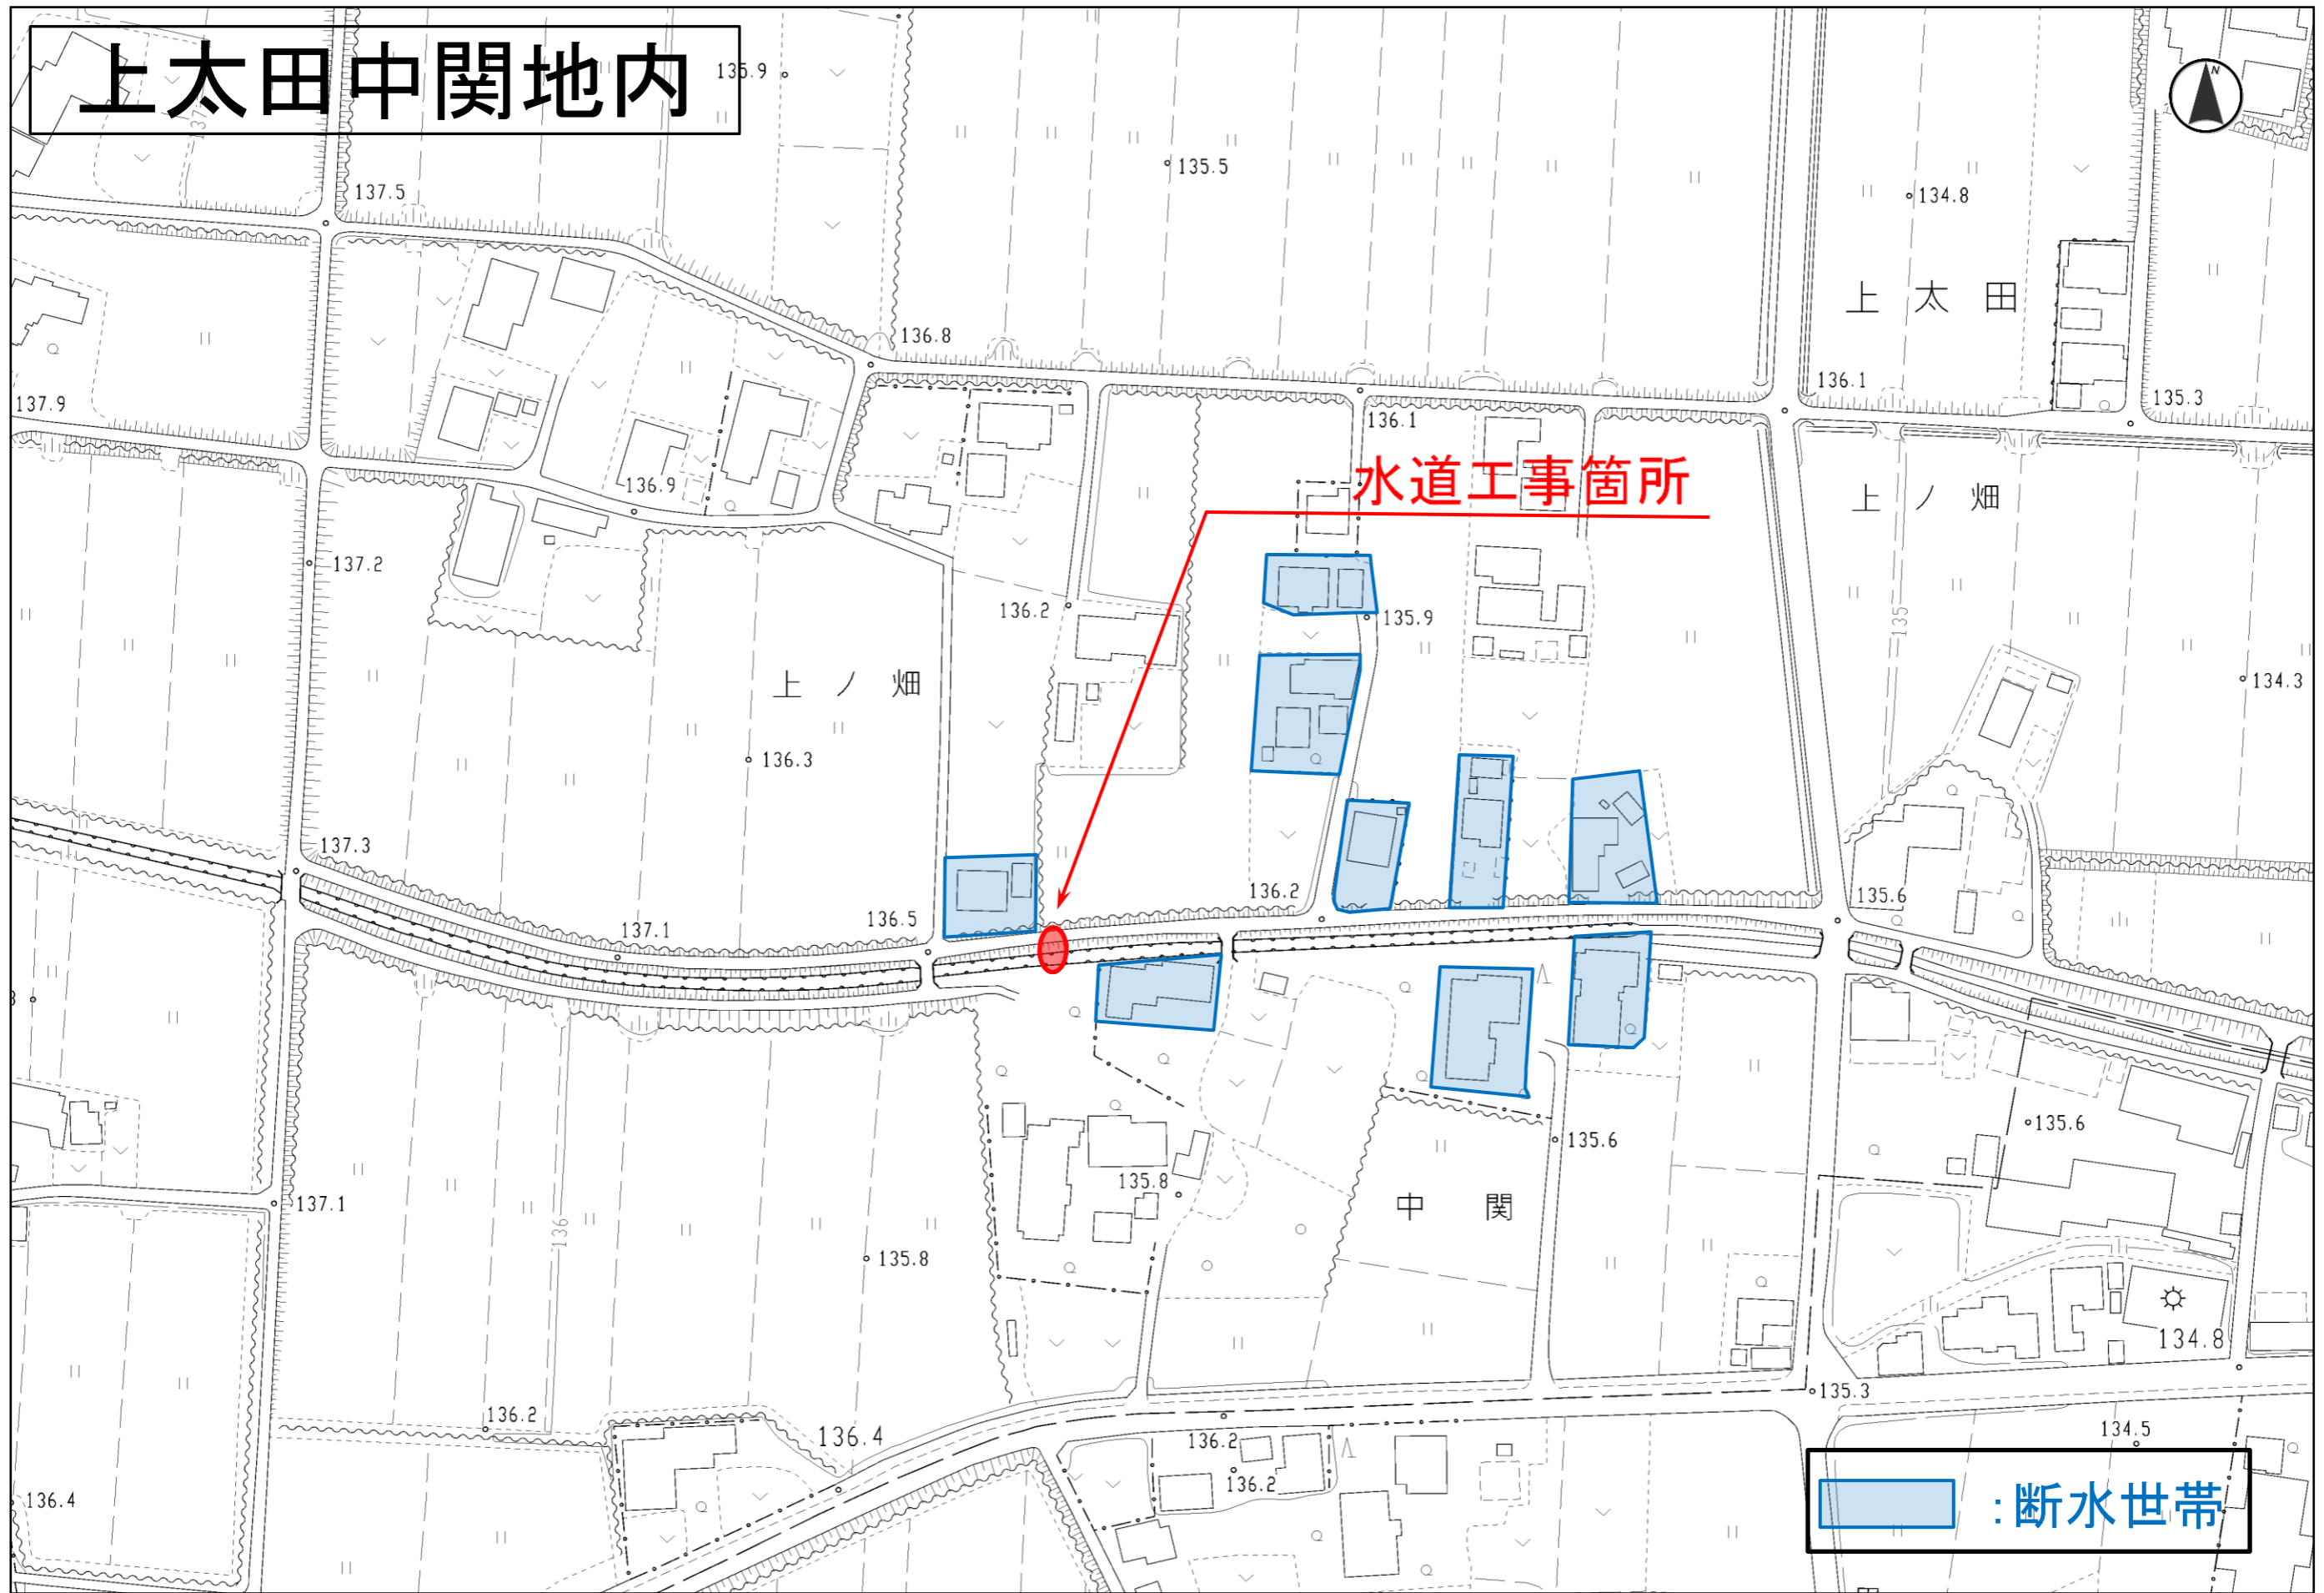

# 上太田中関地内

水道工事箇所

断水世帯