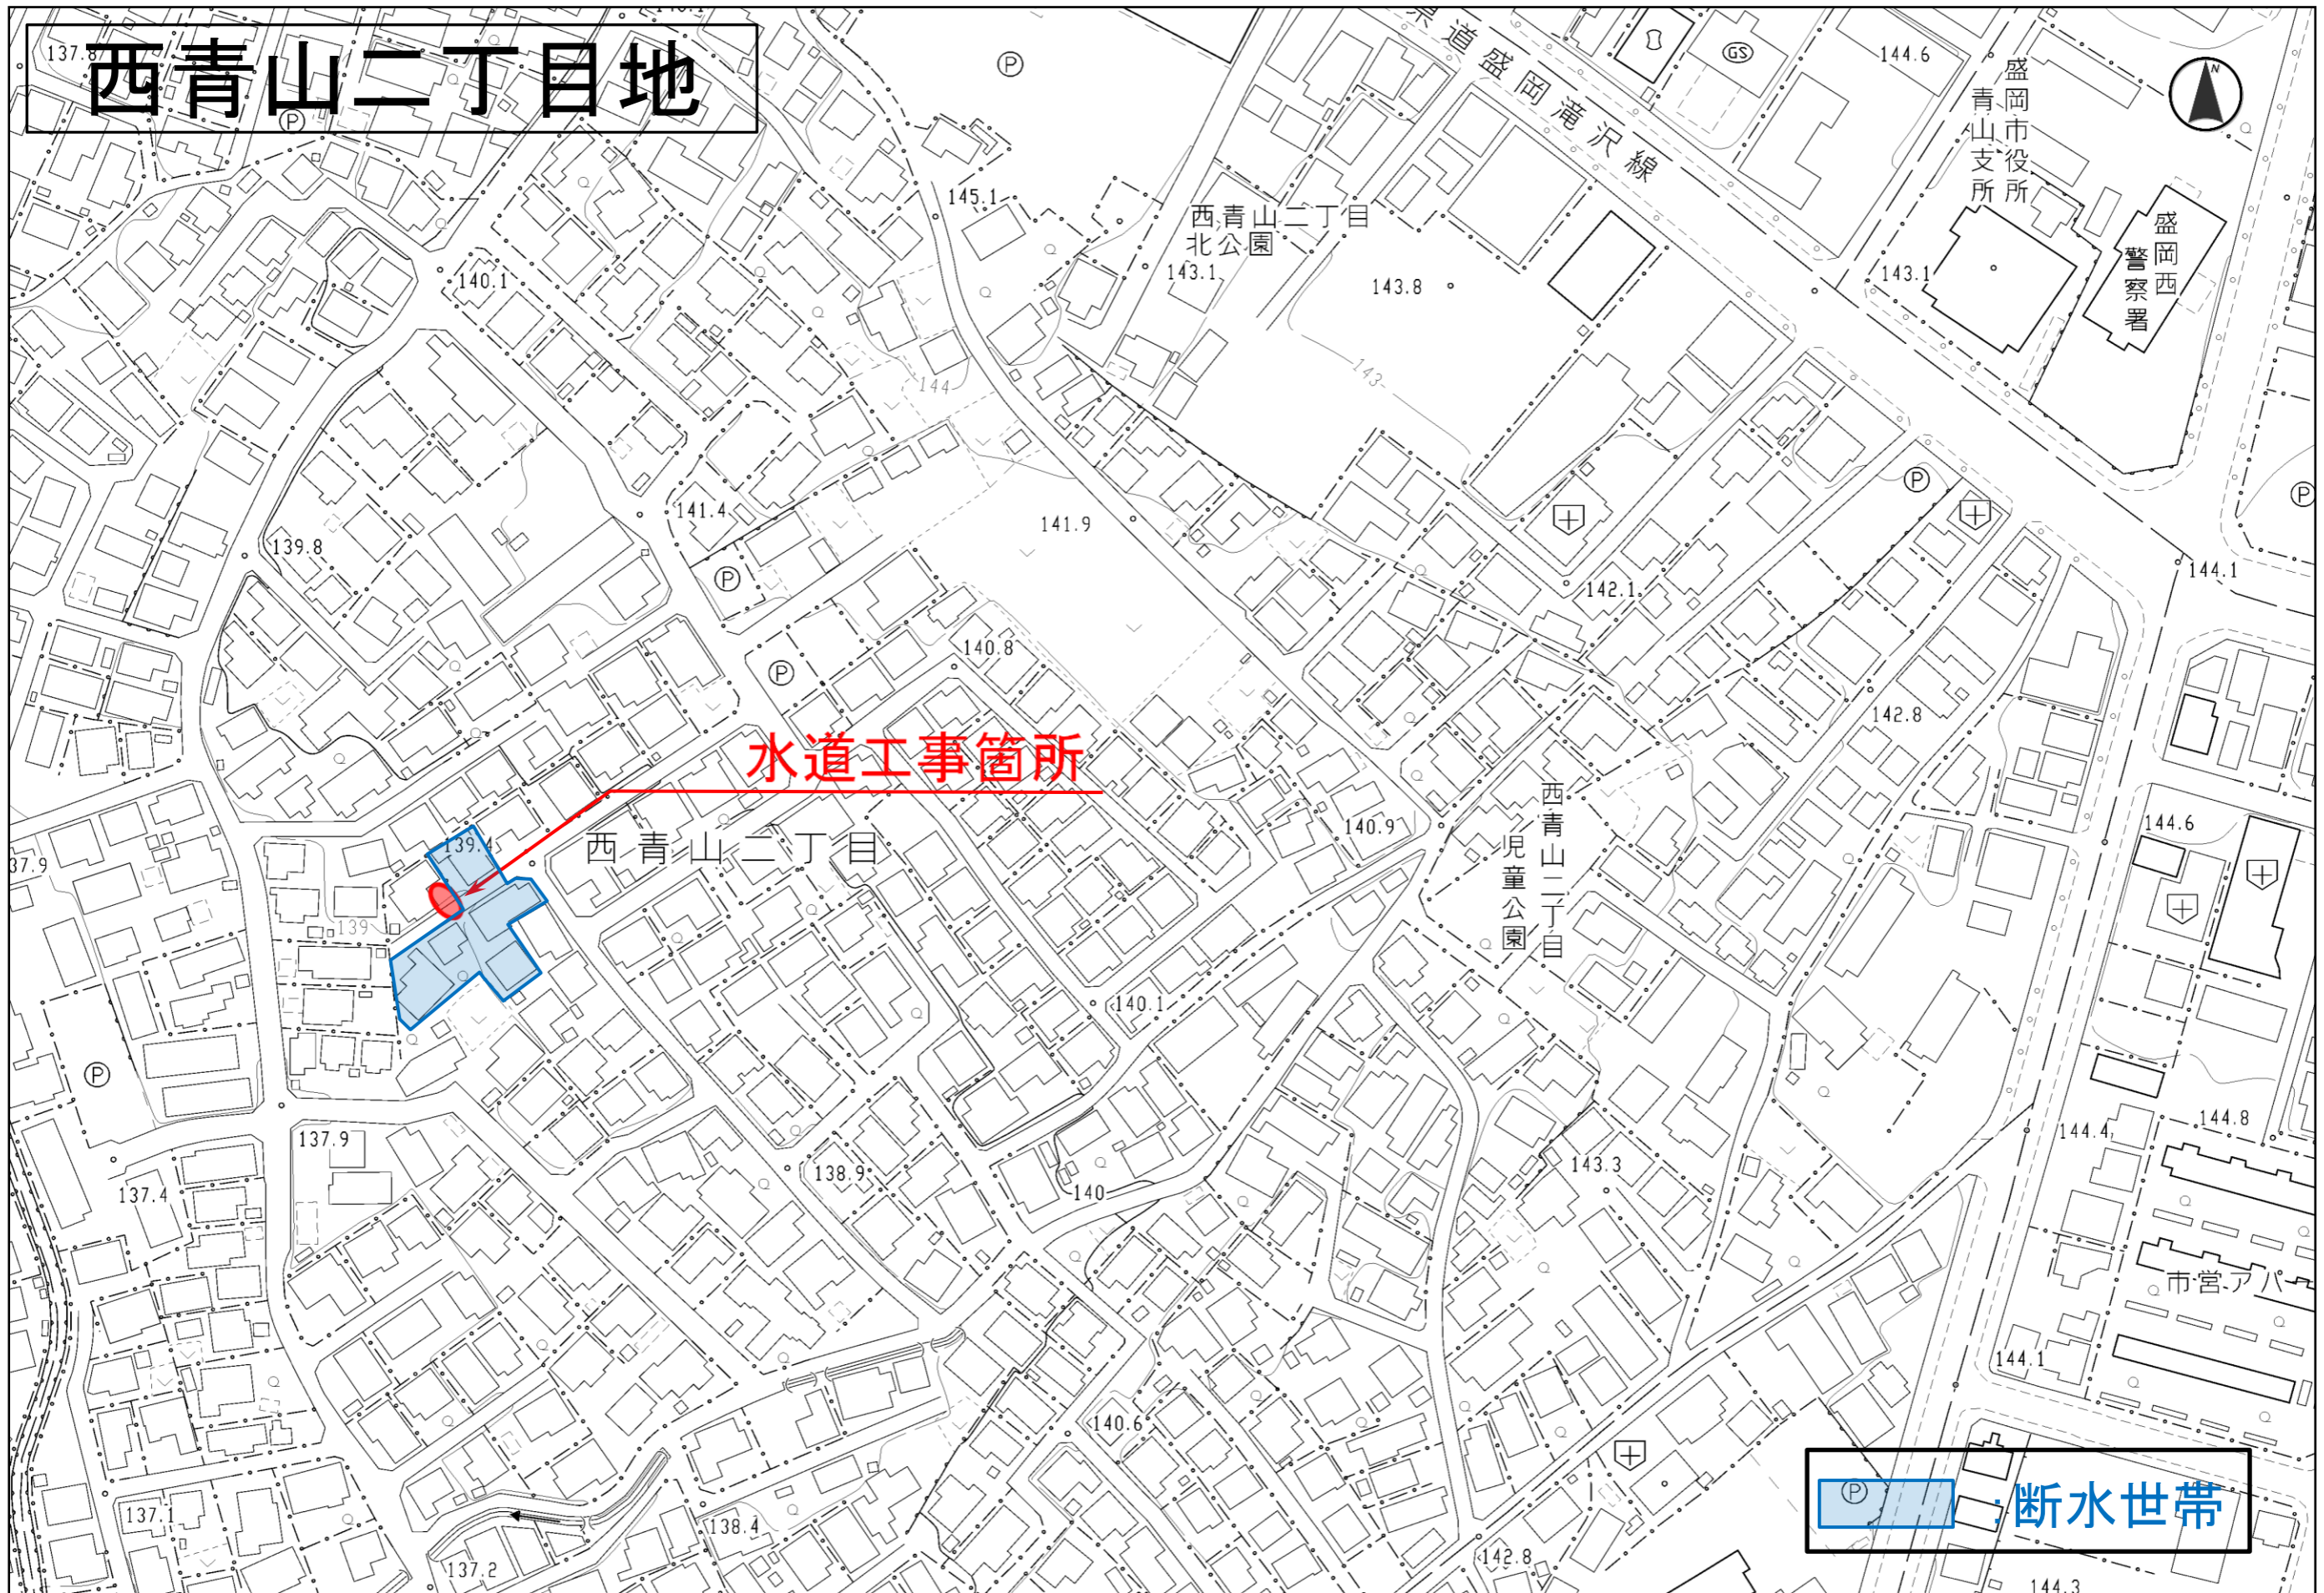

西青山二丁目地

水道工事箇所

西青山二丁目

西青山二丁目
児童公園

盛岡市役所
青山支所

盛岡西
警察署

断水世帯