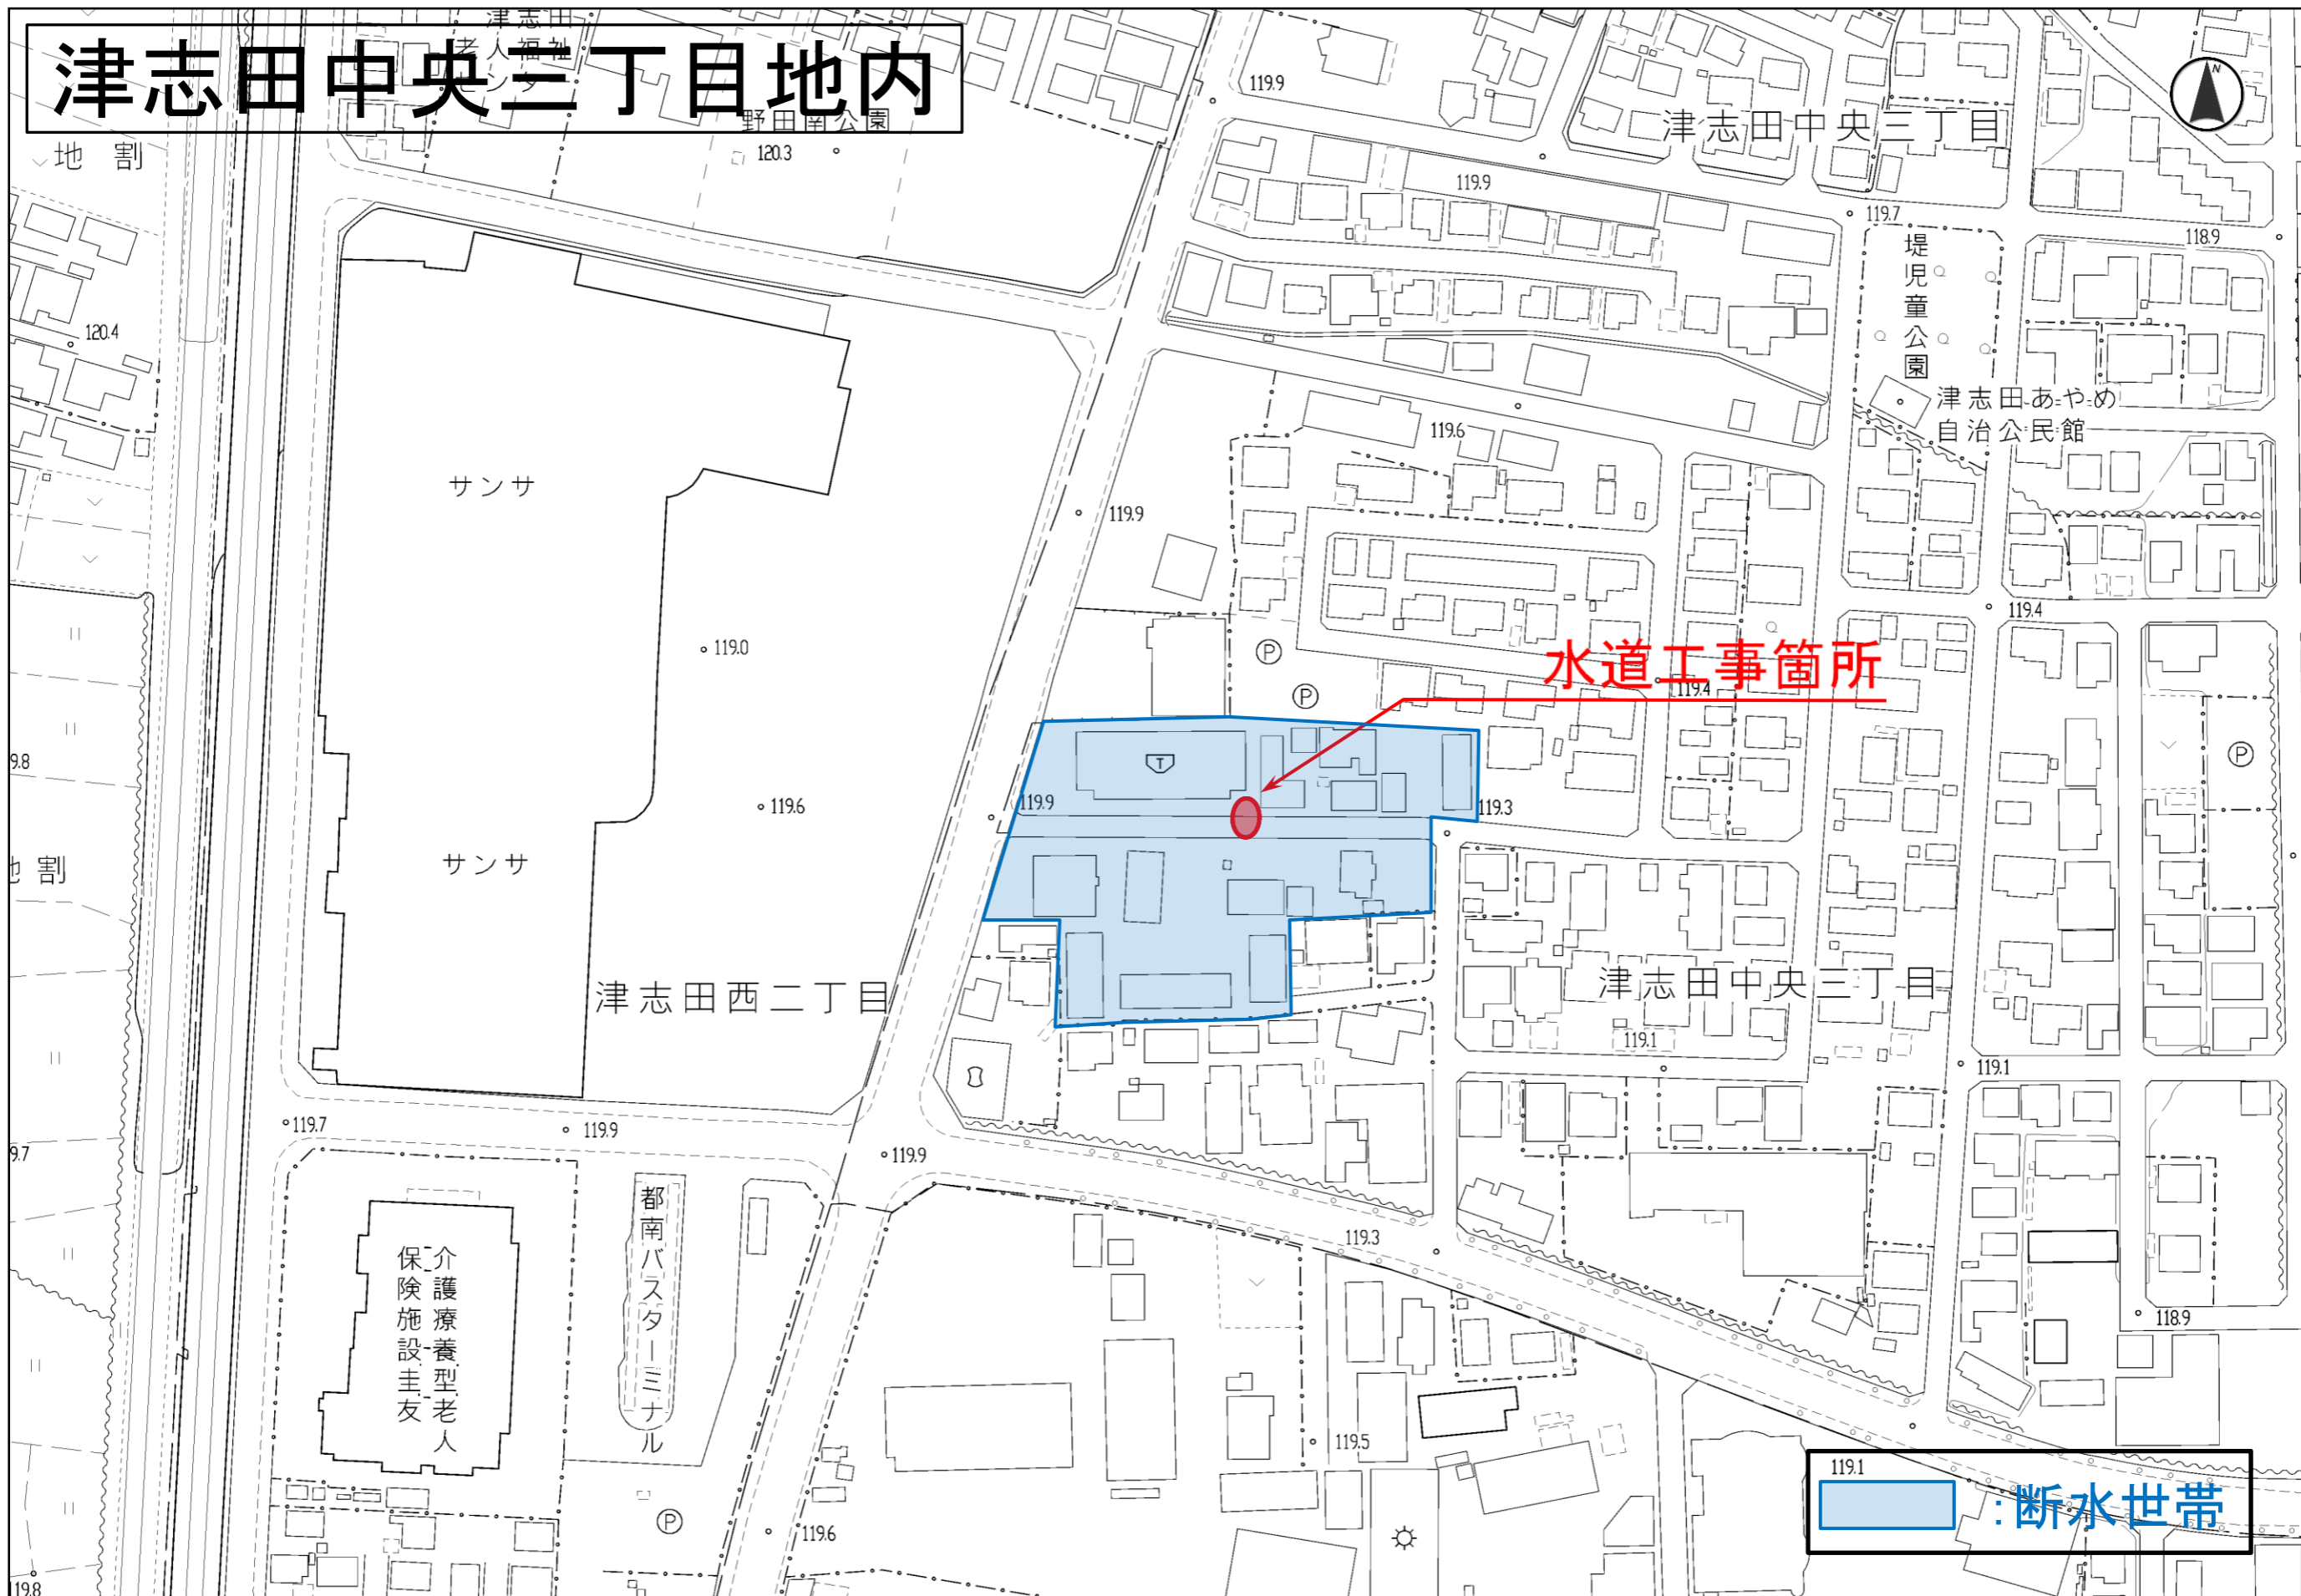

津志田中央三丁目地内

水道工事箇所

119.1 :断水世帯