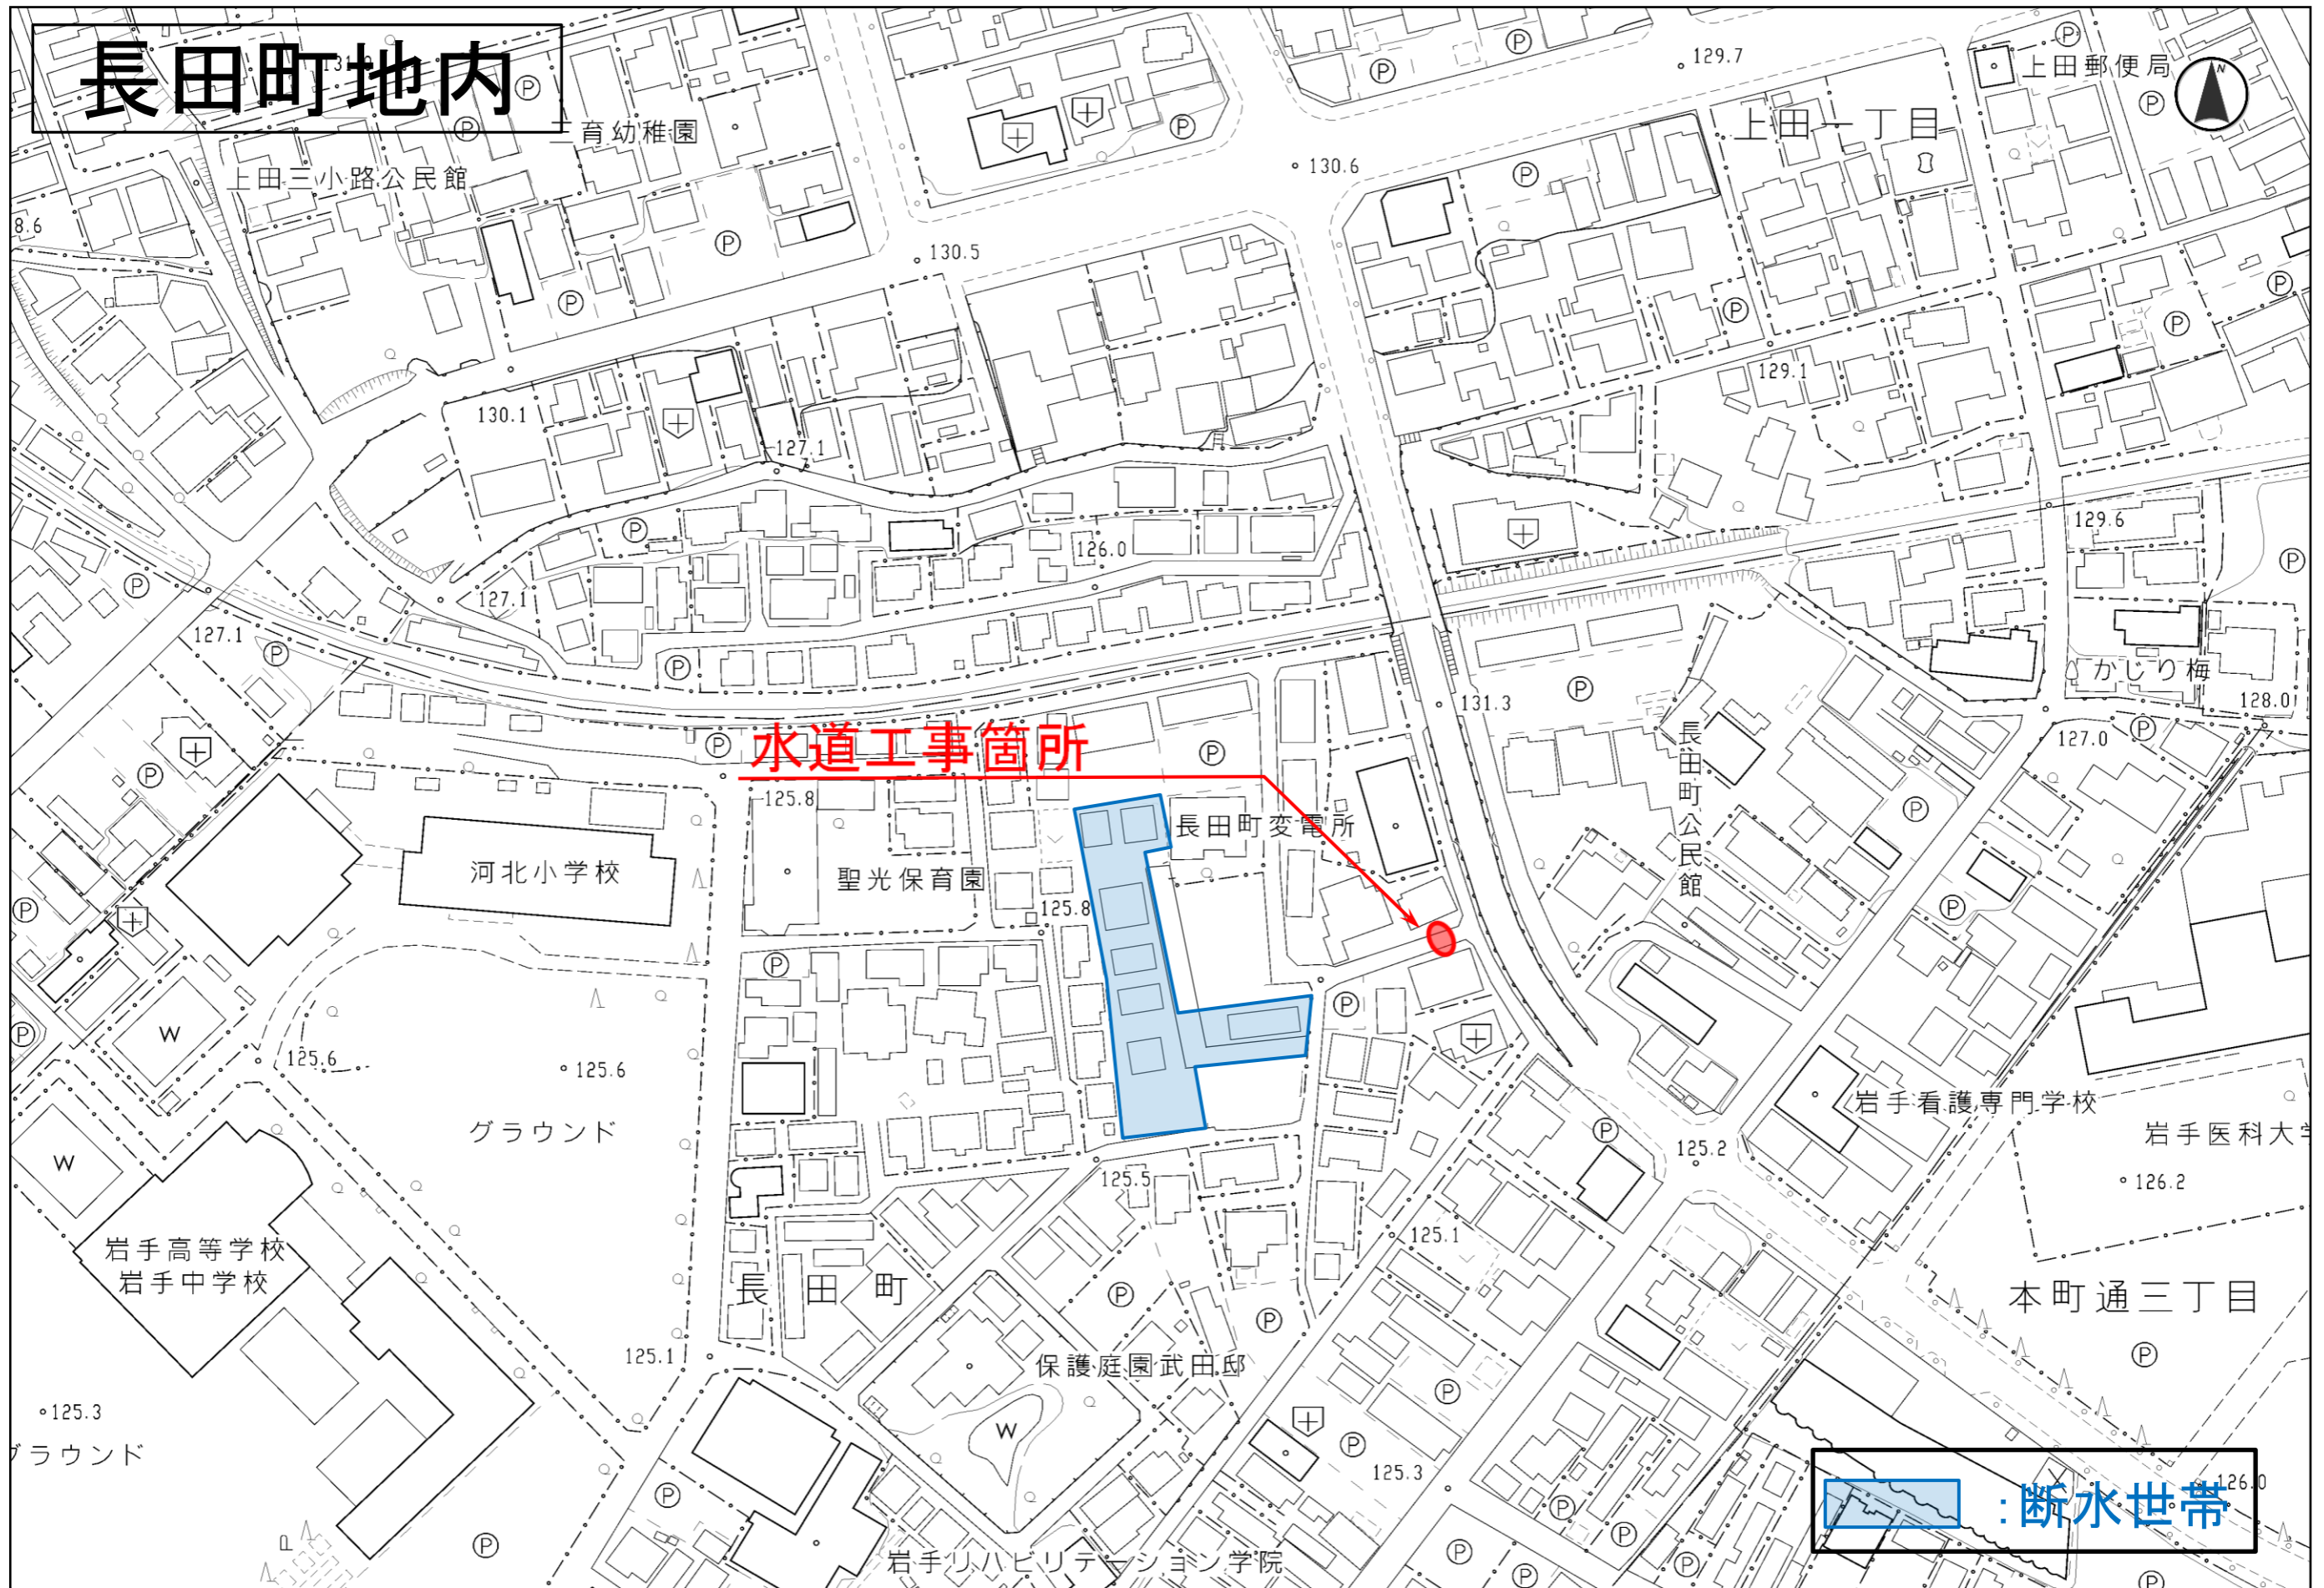

長田町地内

水道工事箇所

長田町変電所

河北小学校

聖光保育園

長田町公民館

岩手看護専門学校

岩手医科大学

本町通三丁目

保護庭園武田邸

断水世帯

岩手高等学校
岩手中学校

グラウンド

グラウンド

岩手リハビリテーション学院

かじり梅