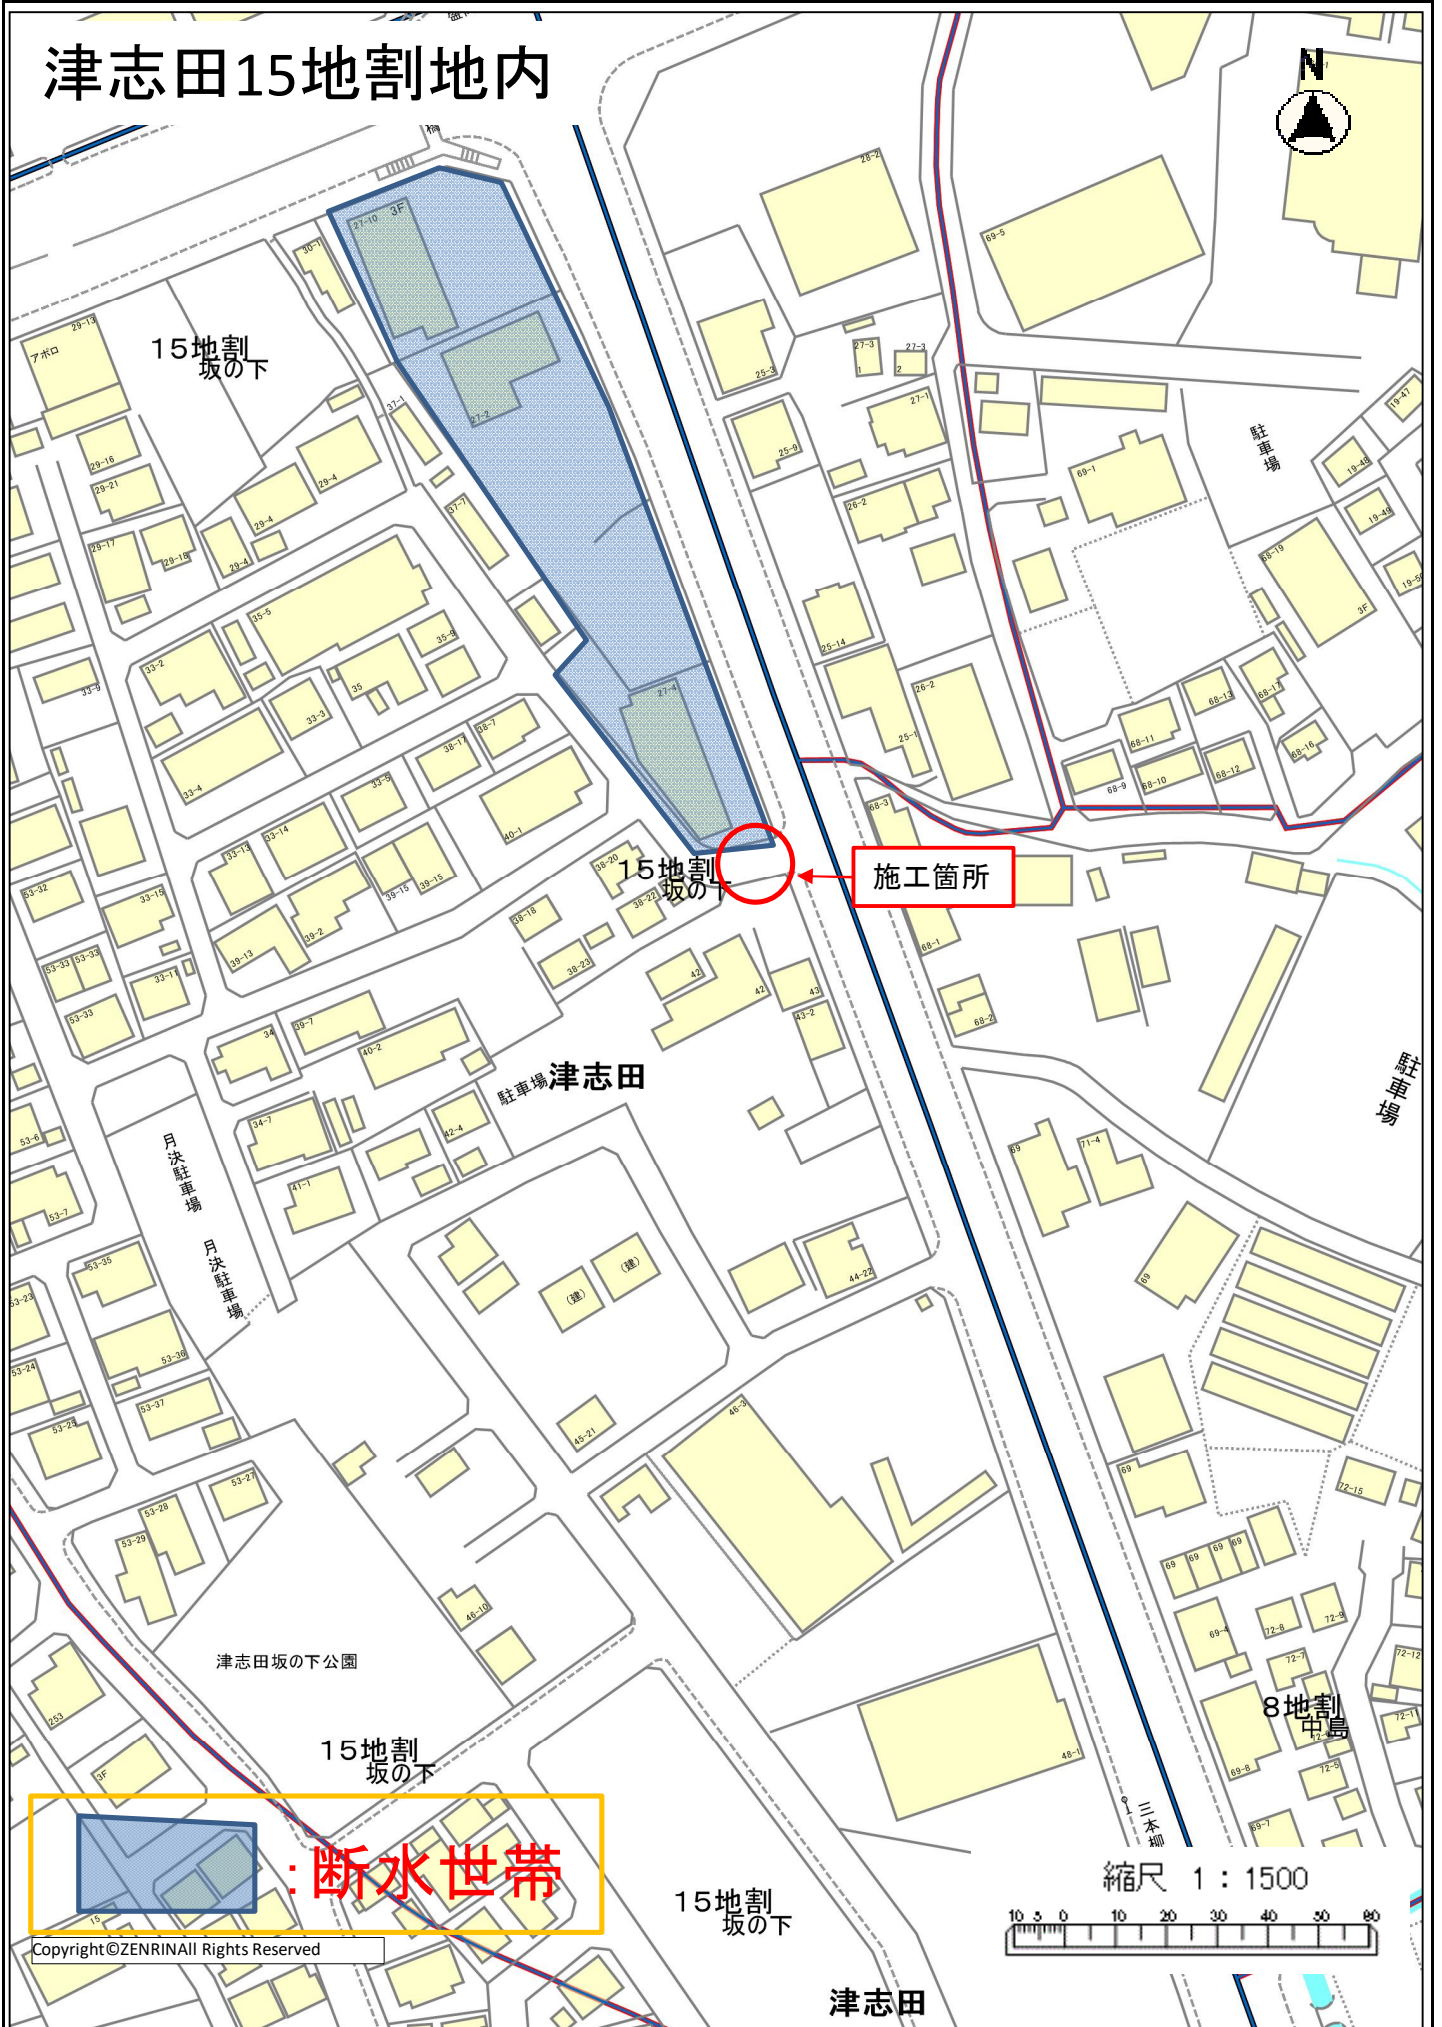

# 津志田15地割地内

15地割坂の下

15地割坂の下

施工箇所

津志田

月次駐車場

月次駐車場

津志田坂の下公園

15地割坂の下

8地割中島

三木柳

縮尺 1:1500

15地割坂の下

津志田

断水世帯