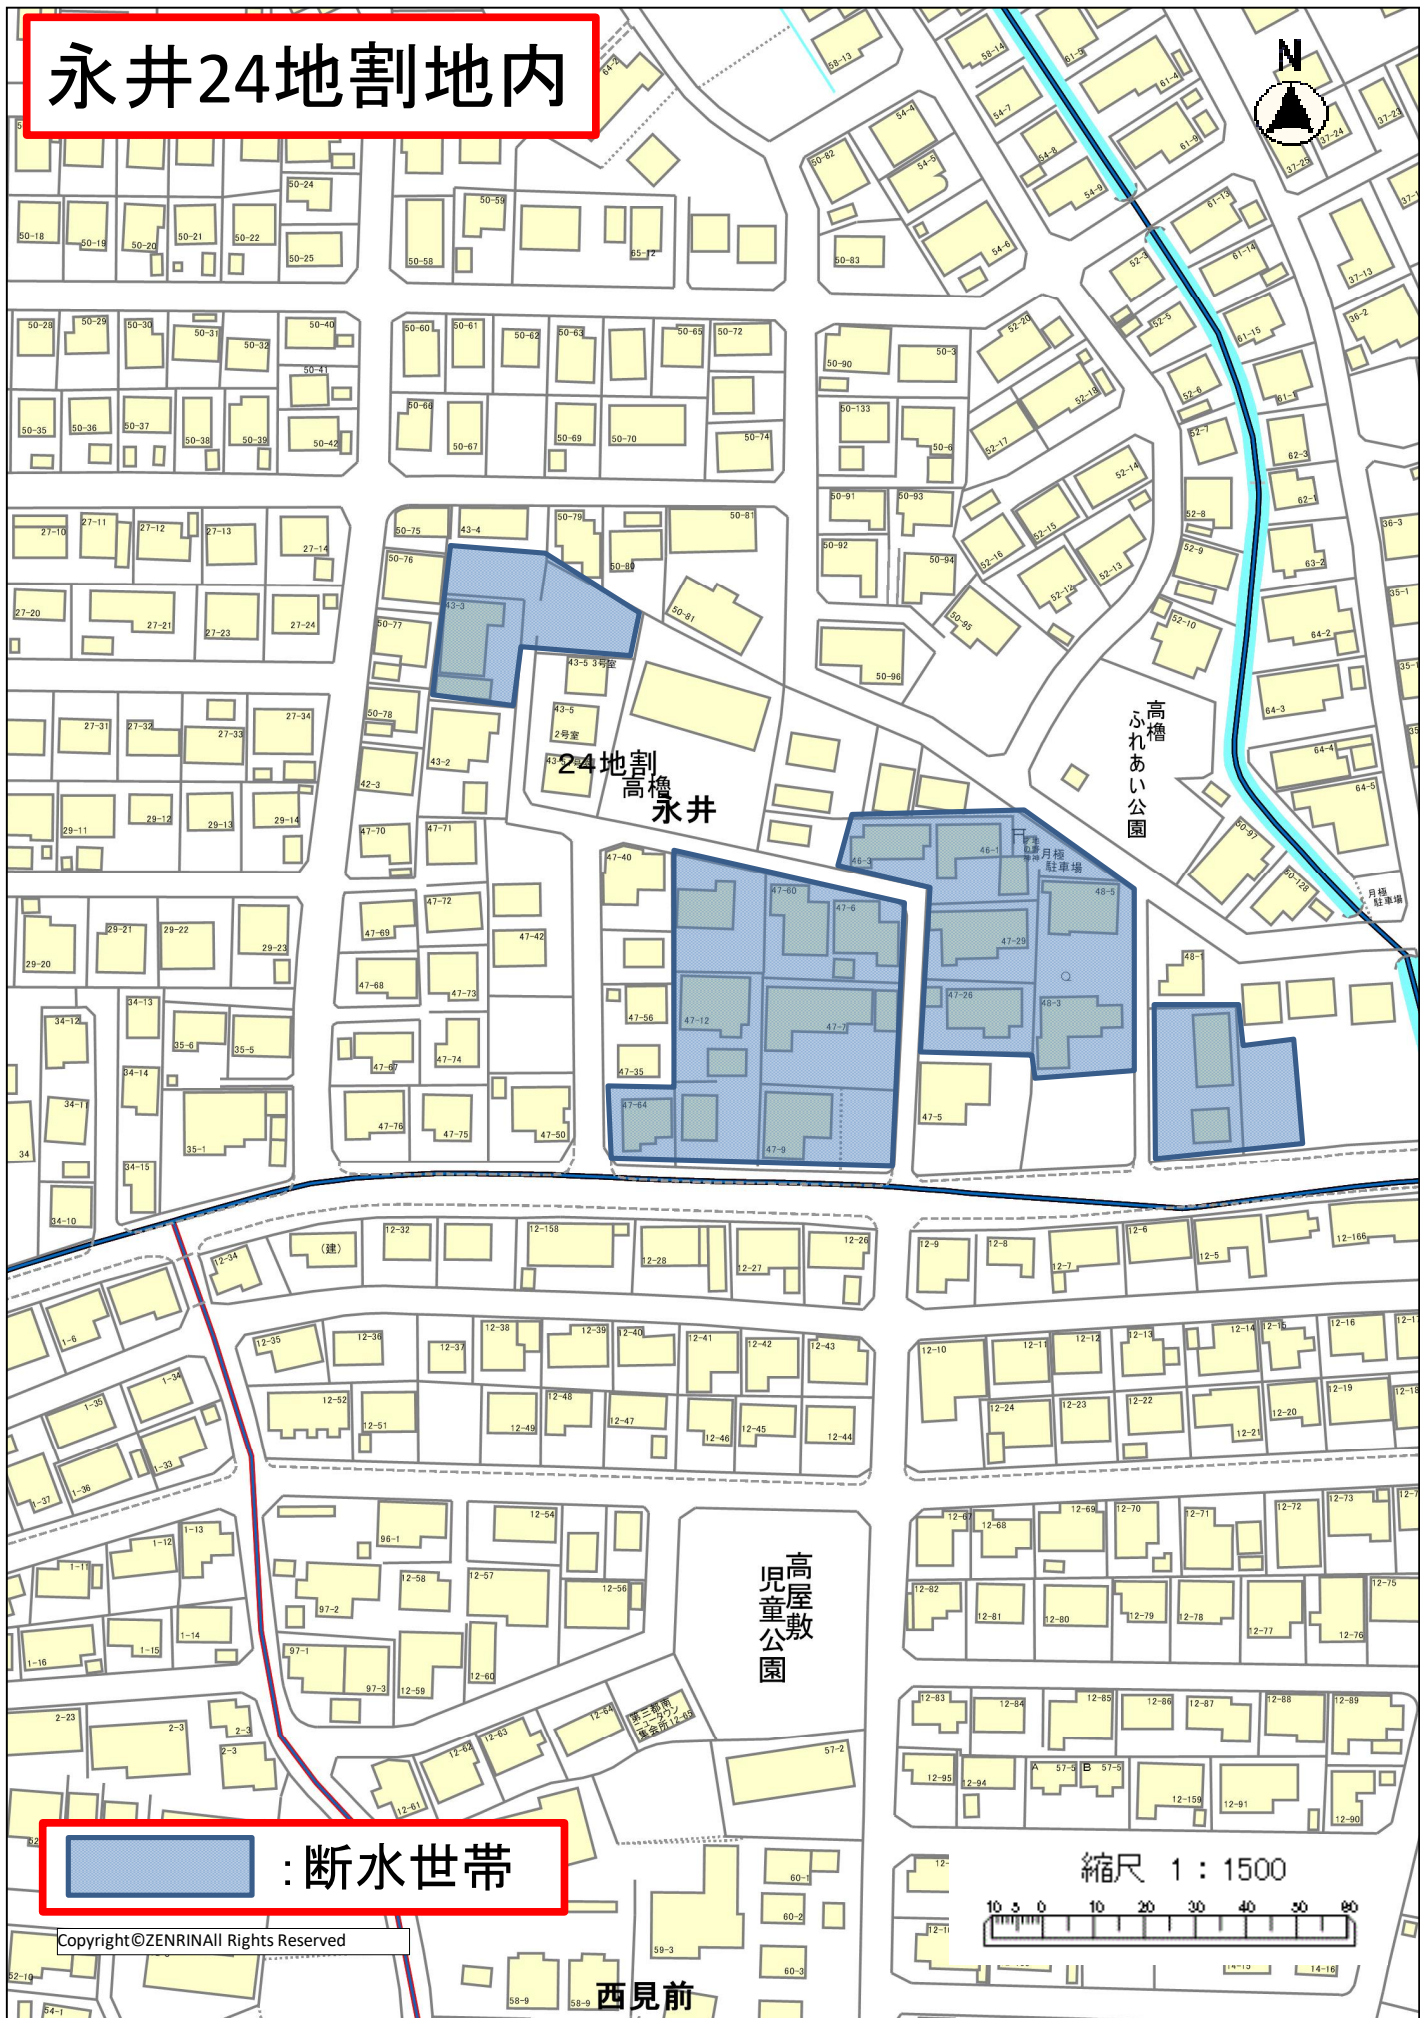

# 永井24地割地内

24地割高橋永井

高橋  
ふれあい公園

高屋敷  
児童公園

 : 断水世帯

縮尺 1:1500

Copyright ©ZENRIN All Rights Reserved

西見前