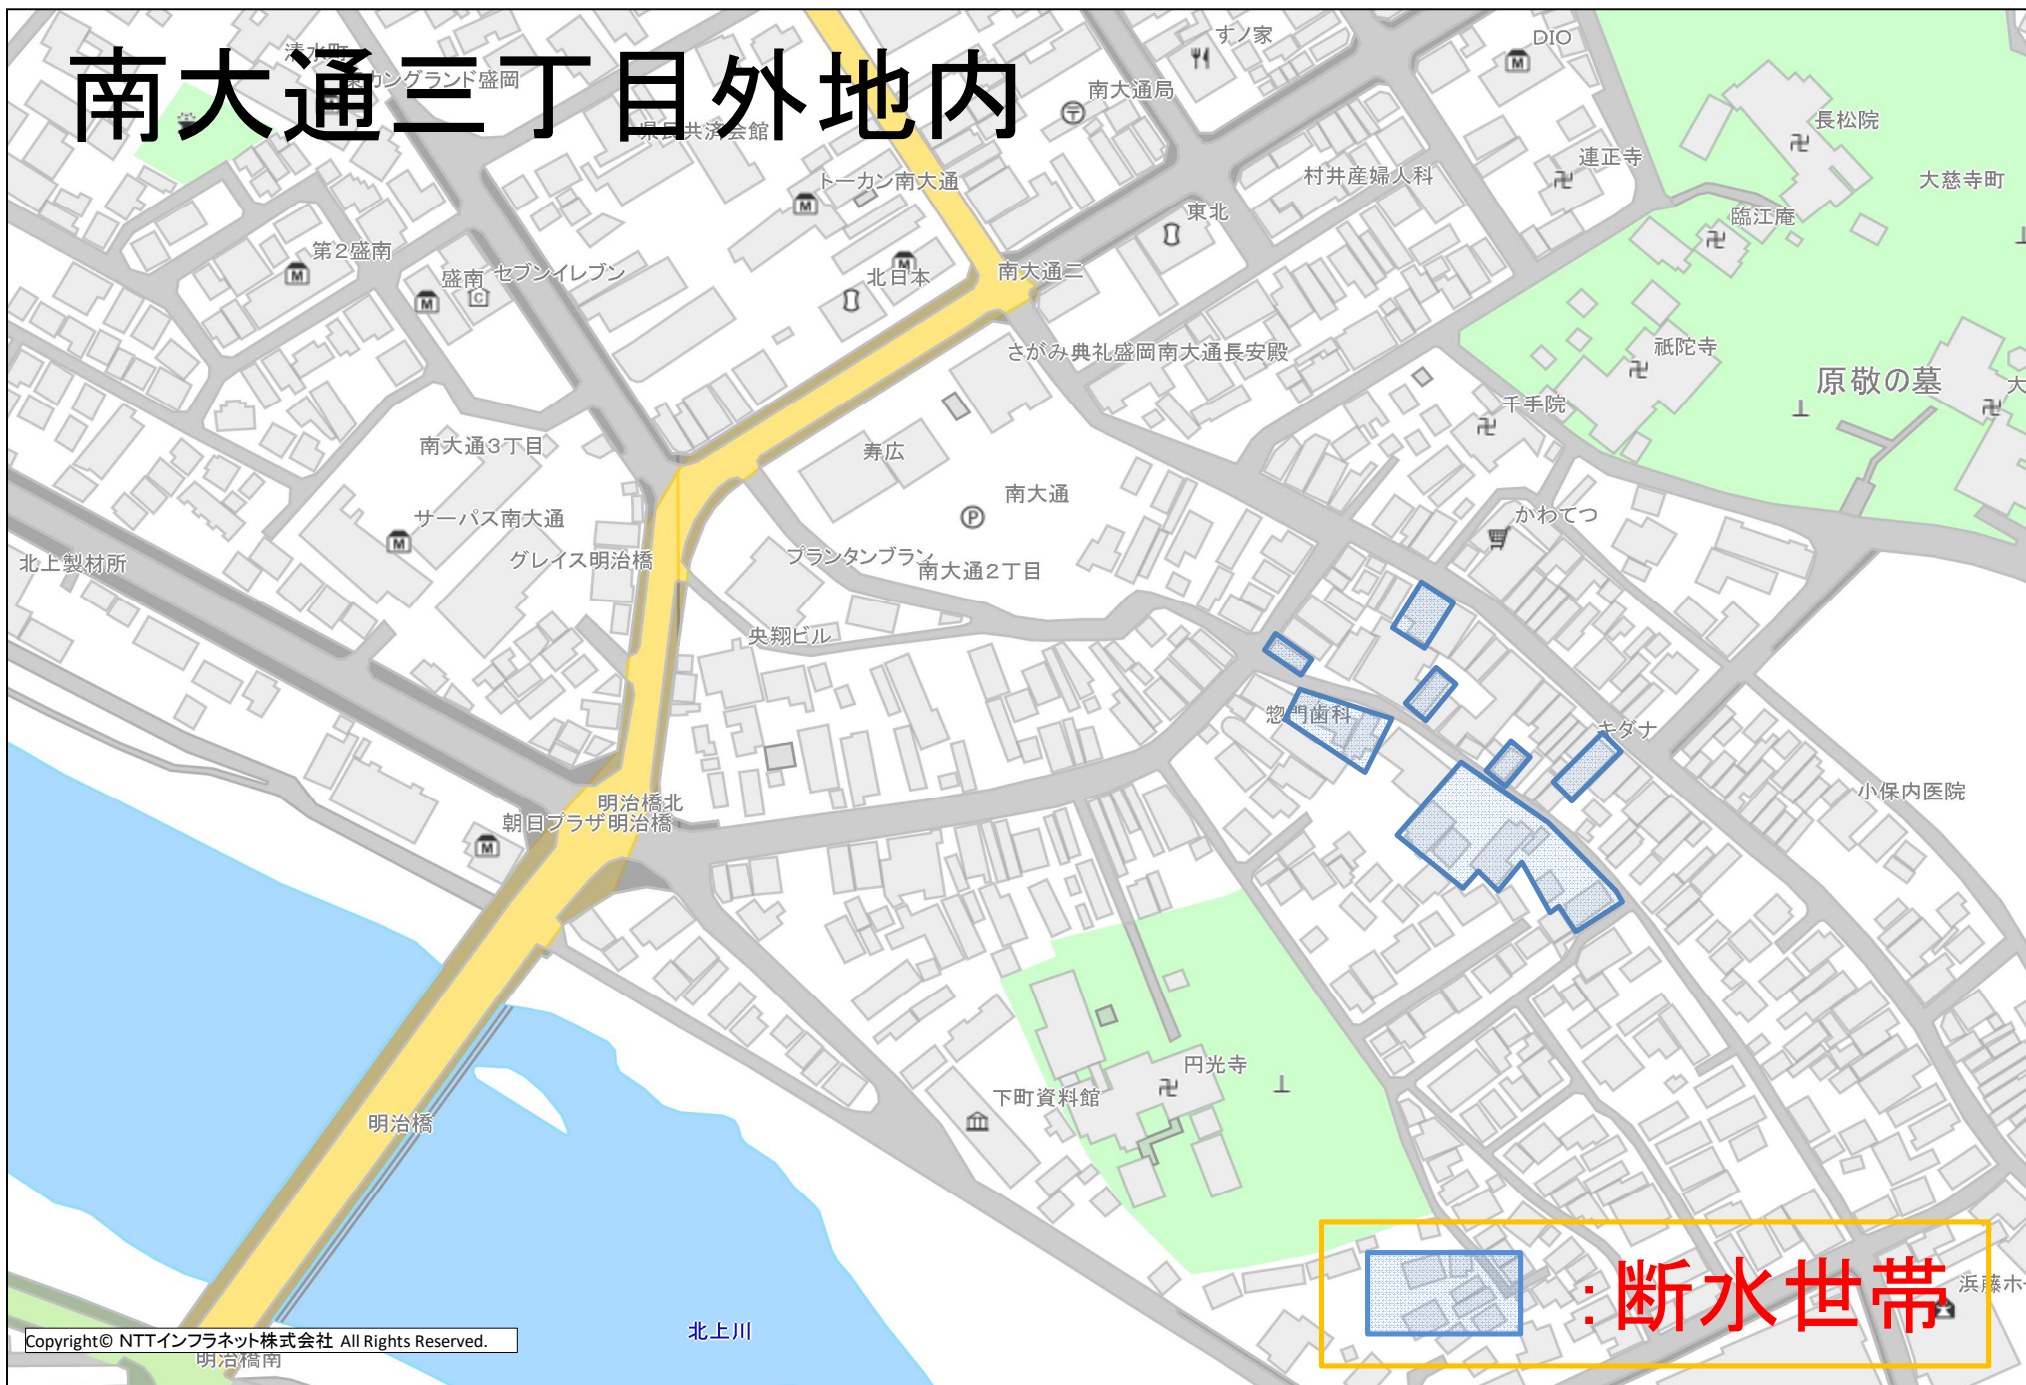

南大通三丁目外地内

 : 断水世帯