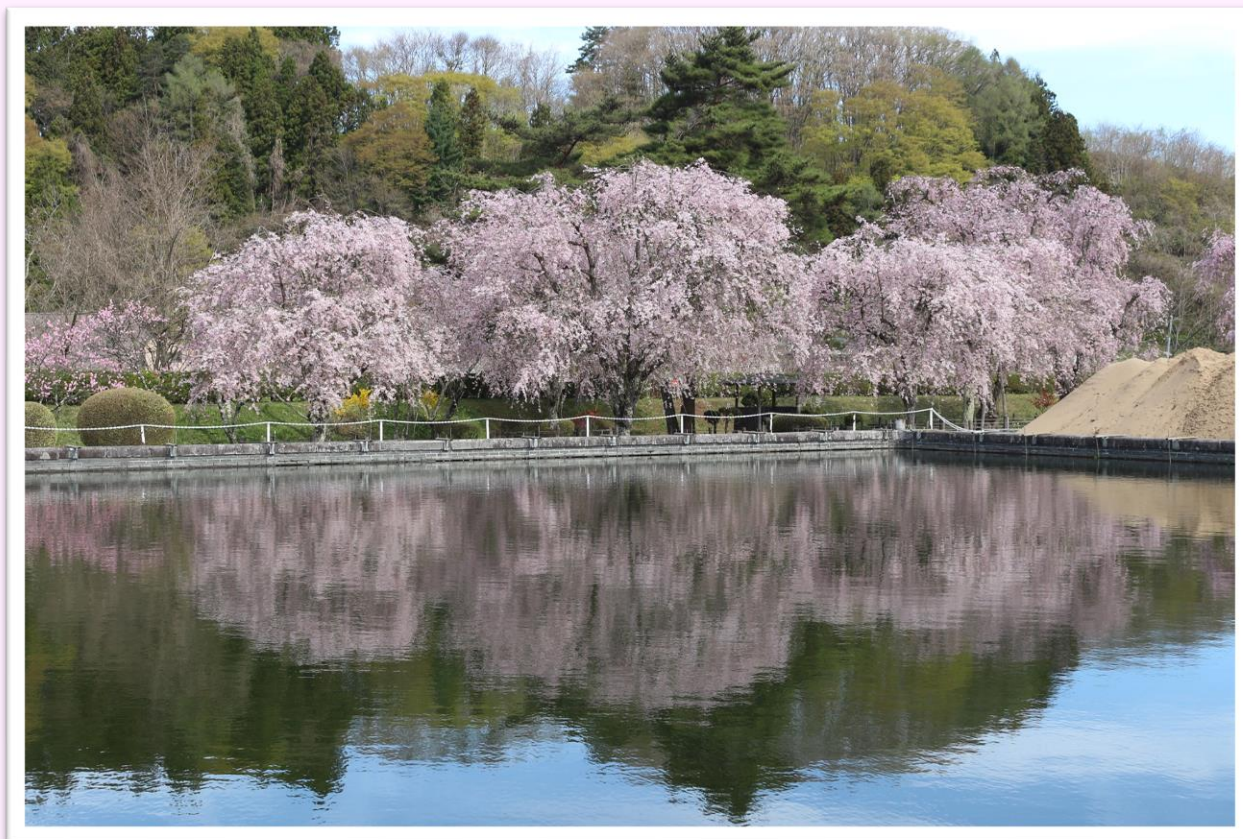

米内浄水場春の訪れ

2024

米内浄水場創設時に植えたヤエベニシダレヒガンザクラ

目の前に広がるヤエベニシダレヒガンザクラ

水面に反射するヤエベニシダレヒガンザクラ

ヤエベニシダレヒガンザクラ(手前)とソメイヨシノ(奥)の
コラボレーション

鮮やかな色のヤエベニシダレヒガンザクラの花