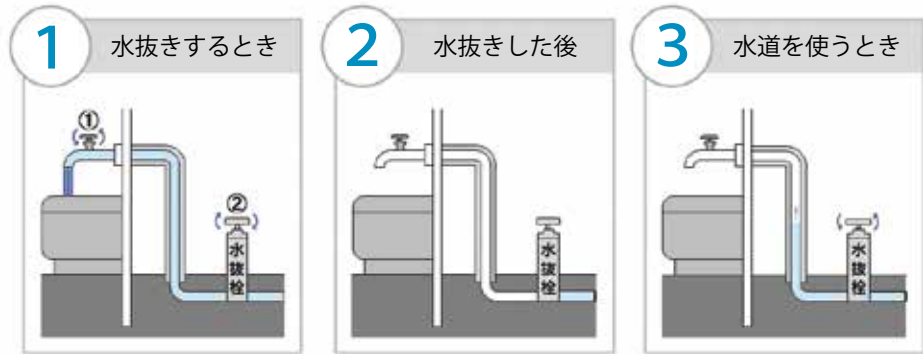

# 水道管の凍結に注意

～おやすみ前や外出時は小まめに水抜きを～

気温がおおむね氷点下4度以下になると、水道管が凍ったり、破裂したりする恐れがあります。冬期間は、小まめに水道の水抜きをすることが大切です。水抜き栓を手動で操作するときは、右図の手順で行い、湯沸かし器や給湯器も忘れずに水抜きをしましょう。

凍ってしまって解凍できないときは、住んでいるブロックに該当する市指定給水装置工事事業者（5ページ）にご相談ください。

- ①蛇口をいっぱいにつけて水を出す
- ②水抜き栓のハンドルを時計回りに止まるまで回す
- ③水抜き栓のハンドルを反時計回りに止まるまで回す

水抜き栓の半開きや中途半端な操作は、凍結や漏水の原因。水を抜くときも使うときも、水抜き栓の開閉をしっかりすることが大切です

水道ぼうや