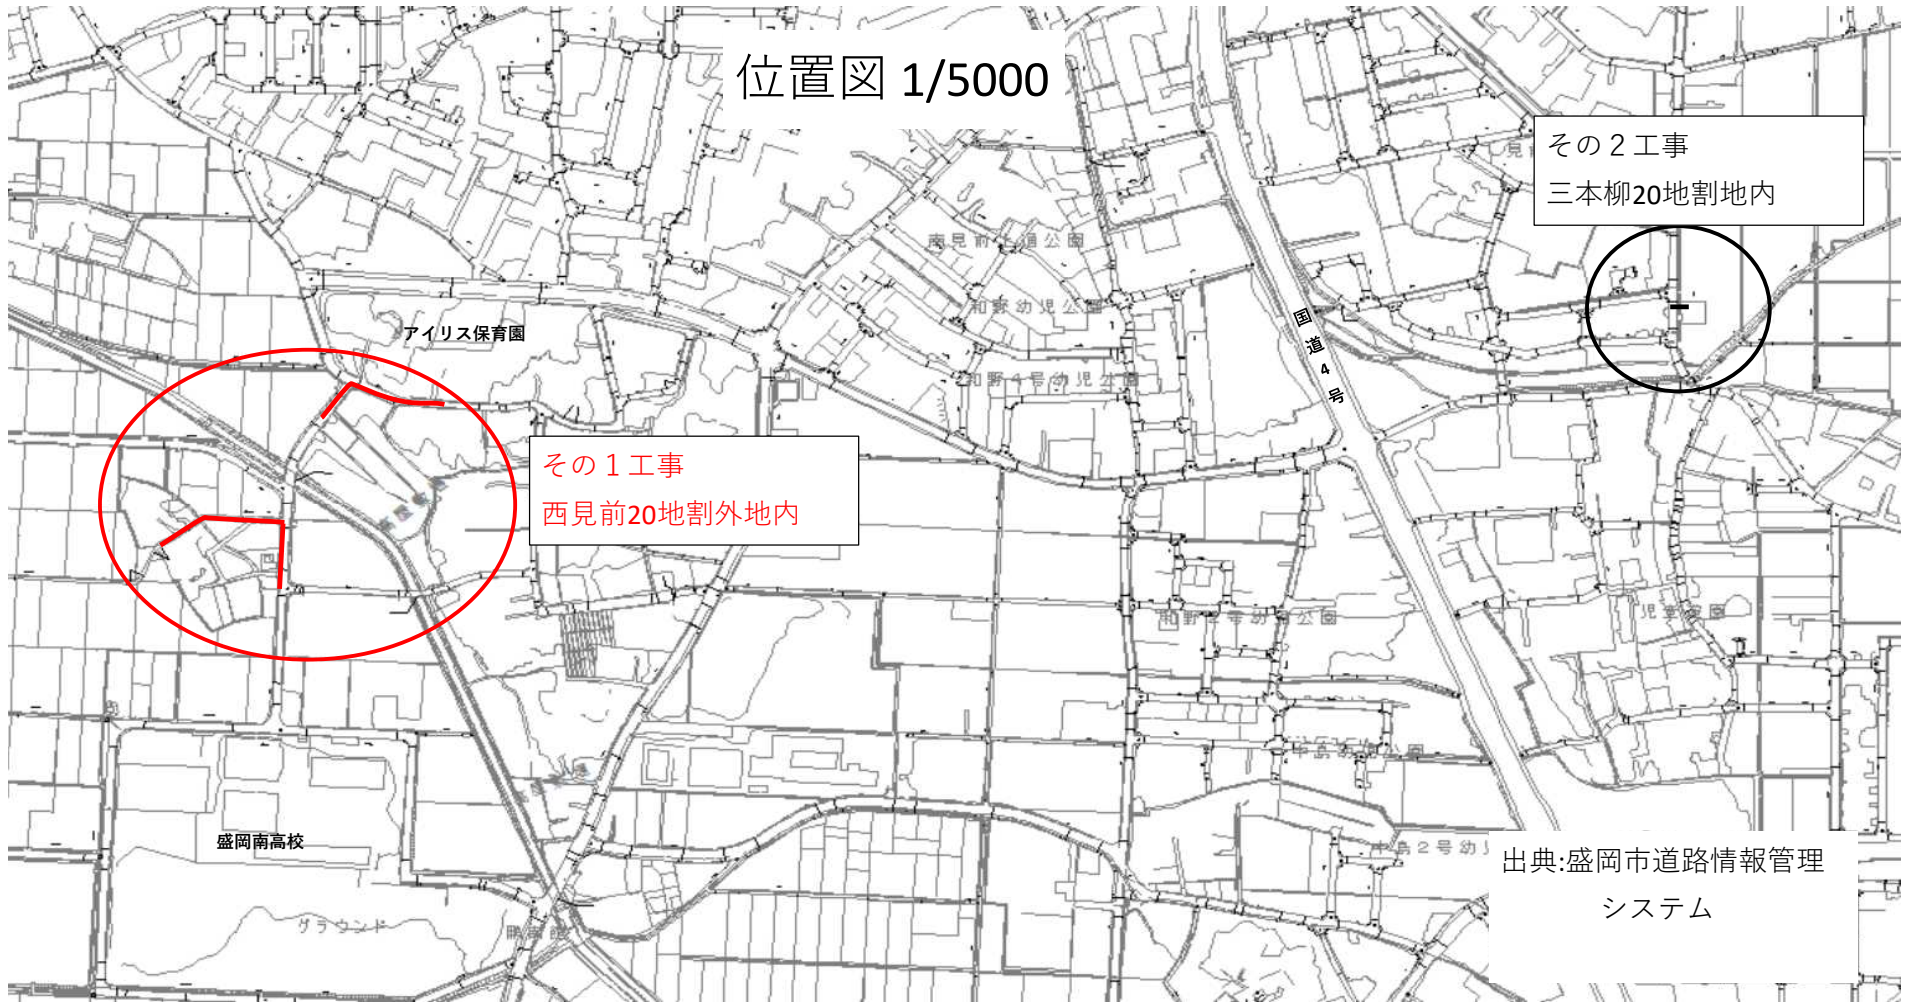

位置図 1/5000

アイリス保育園

その1工事  
西見前20地割外地内

その2工事  
三本柳20地割地内

盛岡南高校

出典:盛岡市道路情報管理  
システム