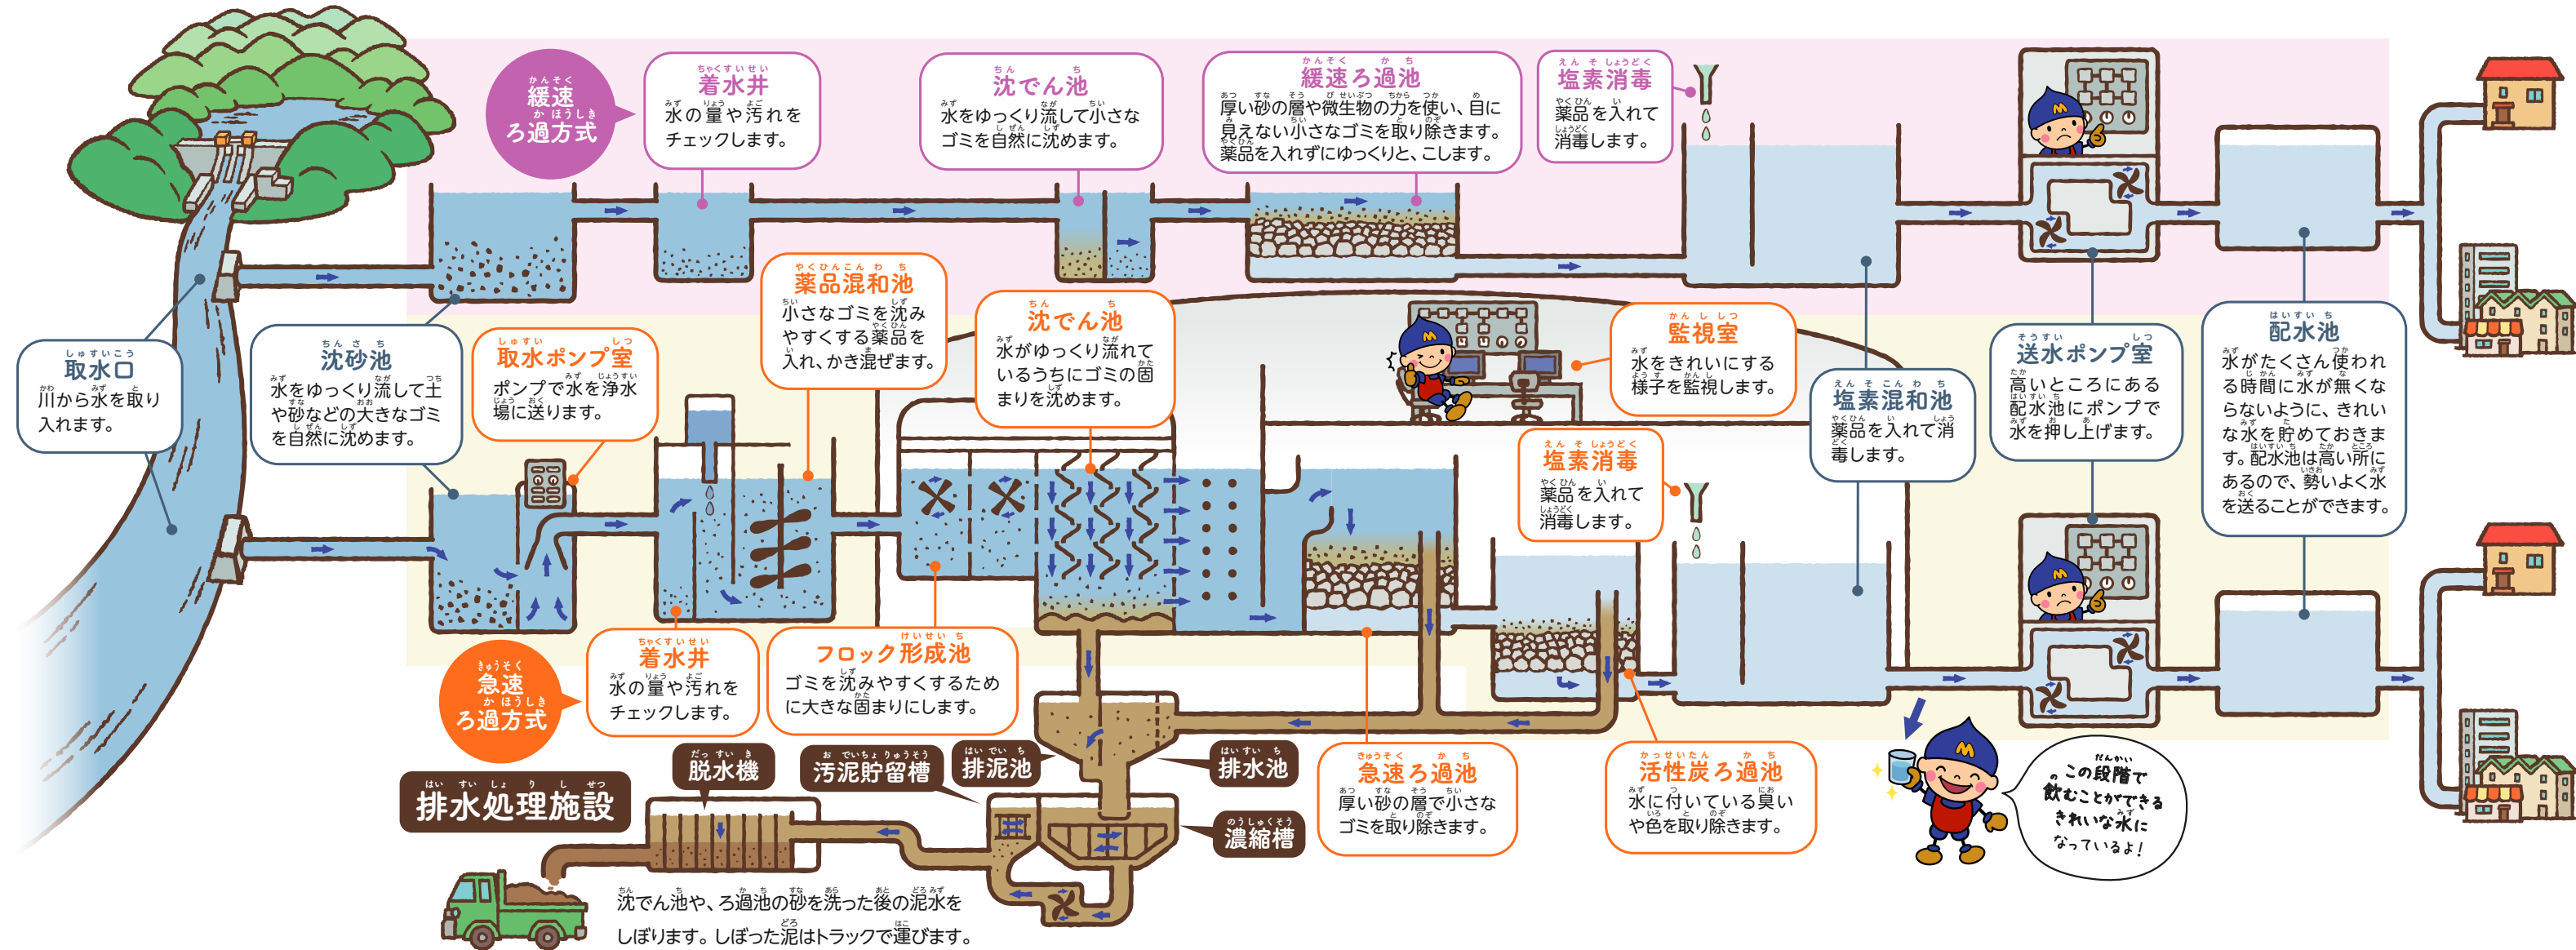

# 水道水ができるまで

**緩速ろ過池で活躍している微生物たち**

筒状の体にゴミをくっつけて汚れを落とすよ

チャッツケイソウ

いかだ状に並び砂の層に膜を作って汚れを落とすよ

イカダモ

クチビル状の粘液質でほかのものにくっつき膜を作るよ

クチビルケイソウ

顕微鏡で見たクチビルケイソウ